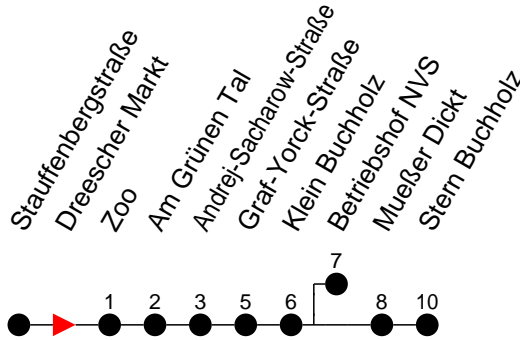

## Richtung: Stern Buchholz

Haltestellen  
Fahrzeit in Min.

Montag bis Freitag (NICHT am 24. und 31. Dezember 2020)		Samstag sowie 24. und 31. Dezember 2020		Sonn- und Feiertag	
Std.	Minuten	Std.	Minuten	Std.	Minuten
3		3		3	
4		4		4	
5		5		5	
6	27	6		6	
7		7		7	
8	27	8		8	
9		9	05	9	05
10	27	10		10	
11	13	11		11	
12	13	12	58	12	58
13	13	13		13	
14	28	14		14	
15	13 58	15		15	
16	43	16	58	16	58
17	28	17		17	
18	47	18		18	
19	57 <sup>®</sup>	19		19	
20		20		20	
21		21		21	
22	27 <sup>®</sup>	22	27 <sup>®</sup>	22	27 <sup>®</sup>
23		23		23	
0		0		0	
1		1		1	
2		2		2	
3		3		3	

® - fährt zum Betriebshof NVS