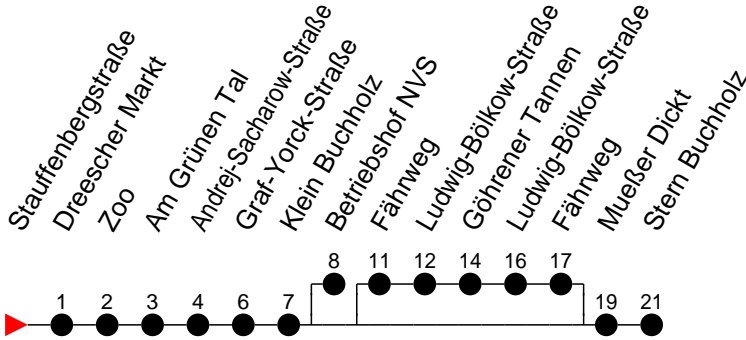

Richtung: Stern Buchholz

Haltestellen
Fahrzeit in Min.

Montag bis Freitag

Std.	Minuten
3	
4	
5	
6	26
7	11 [ⓑ]
8	26
9	26 [ⓑ]
10	26
11	12
12	12
13	12
14	27
15	27 57
16	42
17	27
18	36
19	56 [ⓑ]
20	
21	
22	26 [ⓑ]
23	
0	
1	
2	
3	

- ⓑ - fährt zum Betriebshof NVS
- ⓒ - fährt über Göhrener Tannen