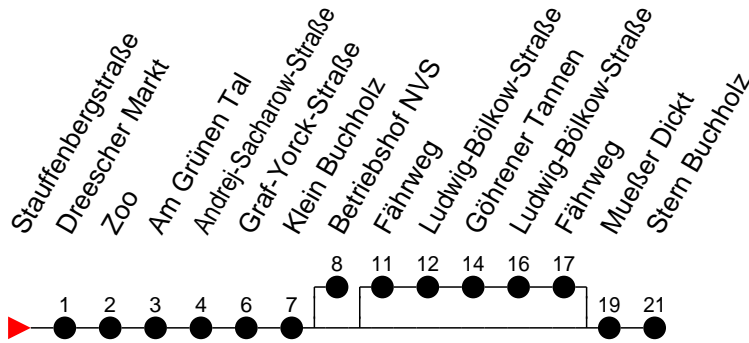

Richtung: Stern Buchholz

Haltestellen
Fahrzeit in Min.

Montag bis Freitag		Samstag		Sonn- und Feiertag	
Std.	Minuten	Std.	Minuten	Std.	Minuten
3		3		3	
4		4		4	
5		5		5	
6	26	6		6	
7	11 [ⓑ]	7		7	
8	26	8		8	
9		9	04	9	04
10	26	10		10	
11	12	11		11	
12	12	12	56	12	56
13	12	13		13	
14	27	14		14	
15	27 57	15		15	
16	42	16	56	16	56
17	27	17		17	
18	36	18		18	
19	56 [ⓑ]	19		19	
20		20		20	
21		21		21	
22	26 [ⓑ]	22	26 [ⓑ]	22	26 [ⓑ]
23		23		23	
0		0		0	
1		1		1	
2		2		2	
3		3		3	

ⓑ - fährt zum Betriebshof NVS
 ⓒ - fährt über Göhrener Tannen