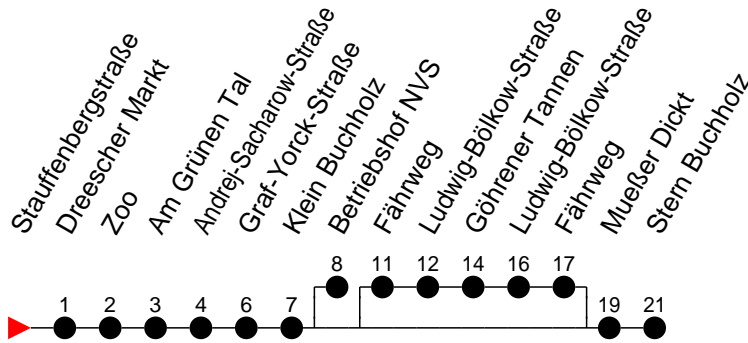

Richtung: Stern Buchholz

Haltestellen
Fahrzeit in Min.

Montag bis Freitag		Samstag		Sonn- und Feiertag	
Std.	Minuten	Std.	Minuten	Std.	Minuten
3		3		3	
4		4		4	
5		5		5	
6	26	6		6	
7	11 [ⓑ]	7		7	
8	26	8		8	
9		9	04	9	04
10	26	10		10	
11	12	11		11	
12	12	12	57	12	57
13	12	13		13	
14	27	14		14	
15	12 57	15		15	
16	42	16	57	16	57
17	27	17		17	
18	46	18		18	
19	46 [ⓑ]	19		19	
20		20		20	
21		21		21	
22	26 [ⓑ]	22	26 [ⓑ]	22	26 [ⓑ]
23	06 [ⓑ]	23	06 [ⓑ]	23	06 [ⓑ]
0		0		0	
1		1		1	
2		2		2	
3		3		3	

ⓑ - fährt zum Betriebshof NVS
 ⓒ - fährt über Göhrener Tannen