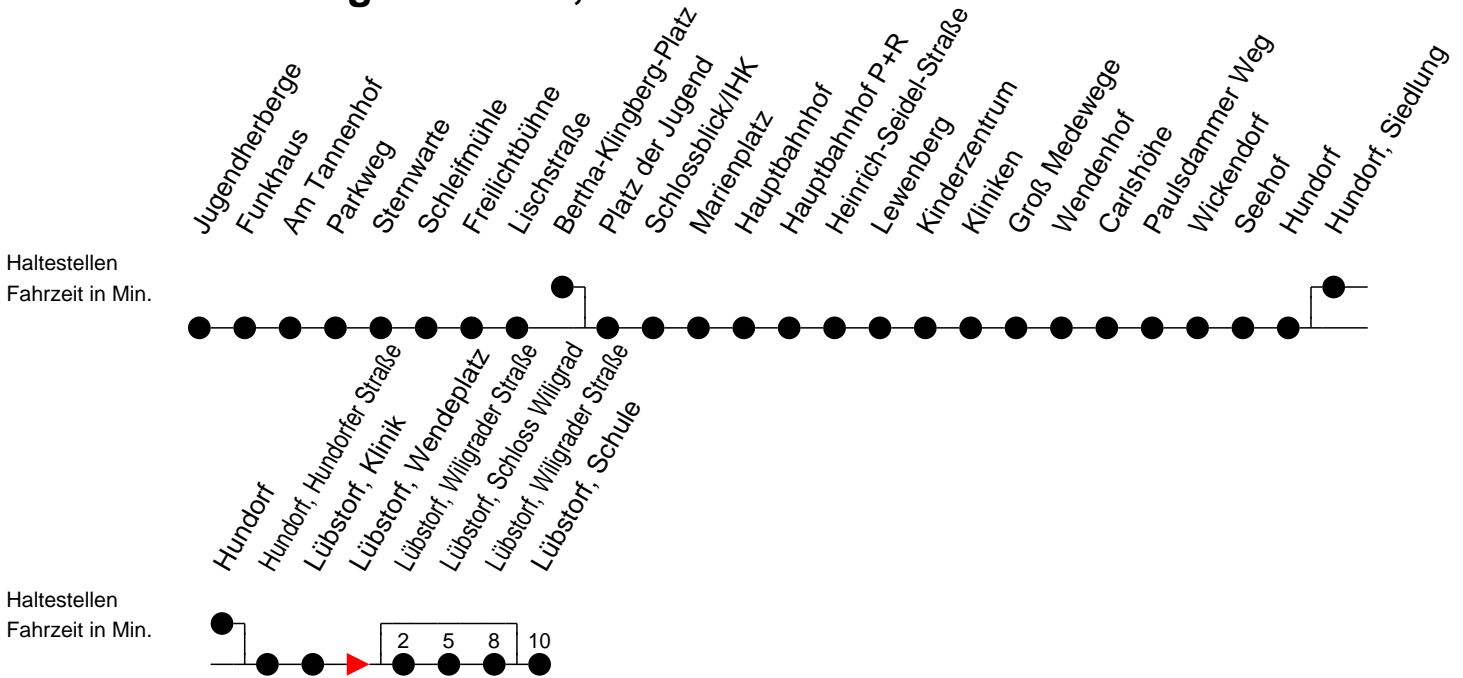

Richtung: Lübstorf, Schule

Montag bis Freitag

| Std. | Minuten |
|------|---|
| 6 | 44 ^S |
| 7 | 06 ^F 08 ^S |
| 11 | 43 ^S |
| 13 | 13 ^S |
| 14 | 13 ^C 13 ^F 31 ^S |
| 15 | 13 ^S |
| 16 | 13 ^S 31 ^S |
| 17 | 13 ^A |

- (A)** - fährt nur bis Lübstorf, Schloss Wiligrad
- (C)** - fährt über Lübstorf, Schloss Wiligrad
- (F)** - verkehrt nur während der Ferien
- (S)** - verkehrt nur während der Schulzeit