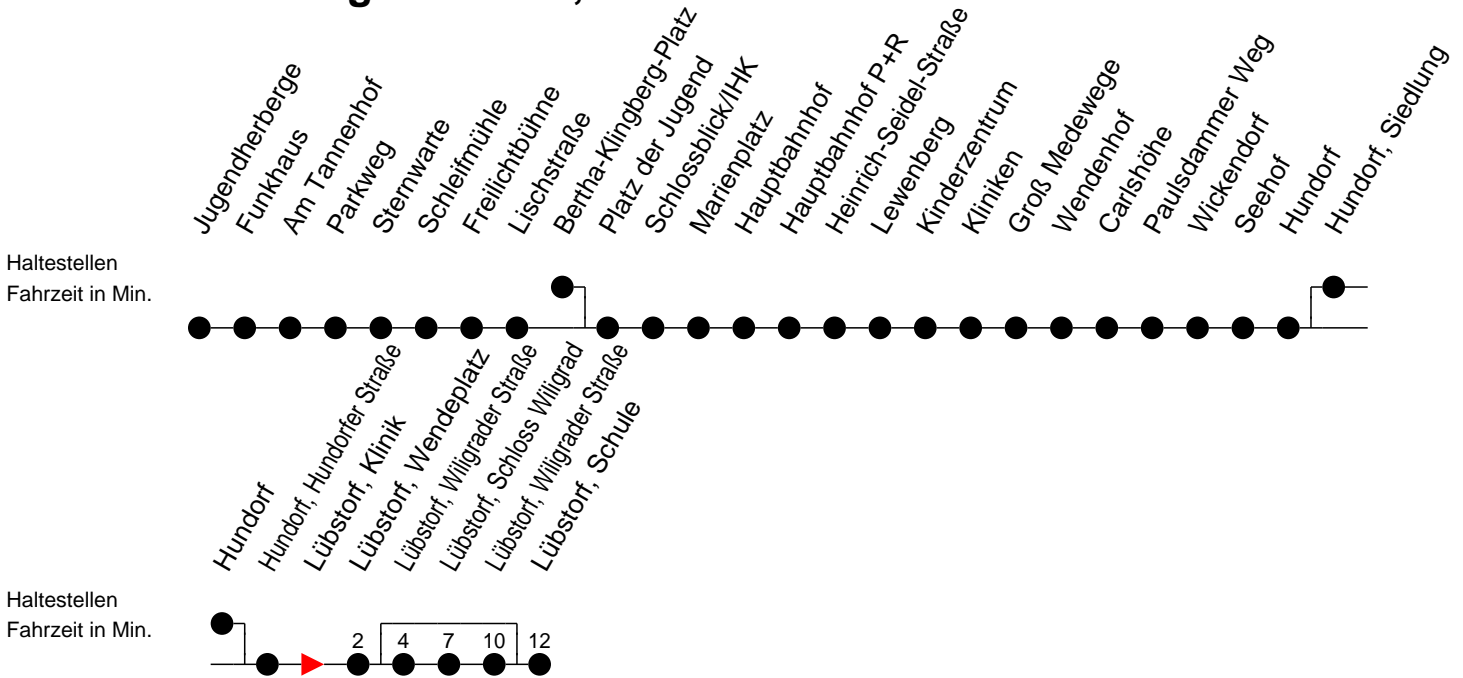

Richtung: Lübstorf, Schule

Montag bis Freitag

Std.	Minuten
5	54 [ⓑ]
6	14 [ⓑ] 42 [Ⓢ] 42 [ⓕ]
7	04 [ⓕ] 06 [Ⓢ]
8	
9	16 [ⓑ]
10	
11	41 [Ⓢ] 41 [ⓕ]
12	
13	11 [Ⓢ] 11 [ⓕ]
14	11 [Ⓢ] 11 [ⓕ] 29 [Ⓢ]
15	11 [Ⓢ] 11 [ⓕ]
16	11 [Ⓢ] 11 [ⓕ] 29 [Ⓢ]
17	11 [ⓐ]
18	22 [ⓑ]
20	43 [ⓑ]
22	03 [ⓑ]

- ⓐ - fährt nur bis Lübstorf, Schloss Wiligrad
- ⓑ - fährt nur bis Lübstorf, Wendepplatz
- ⓒ - fährt über Lübstorf, Schloss Wiligrad
- ⓕ - verkehrt nur während der Ferien
- Ⓢ - verkehrt nur während der Schulzeit