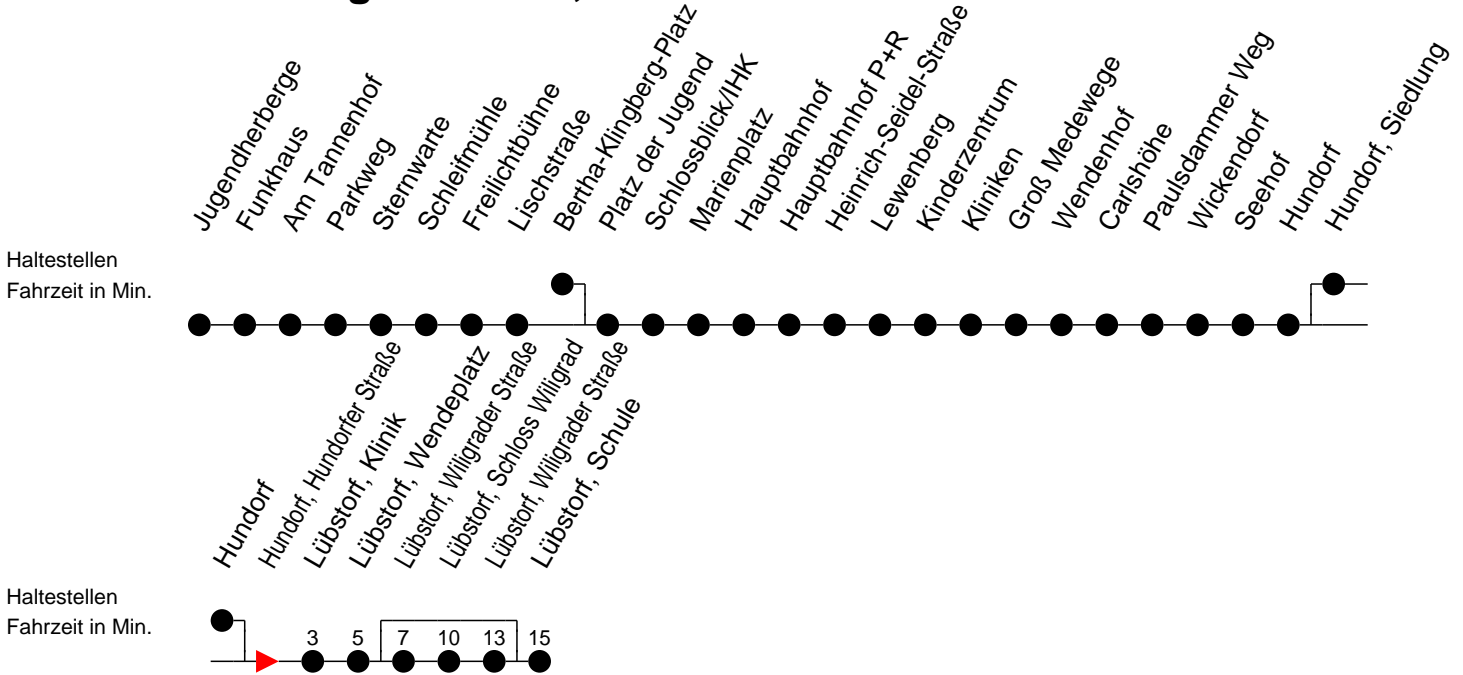

Richtung: Lübstorf, Schule

Montag bis Freitag

Std.	Minuten
5	52 [ⓑ]
6	12 [ⓑ] 40 [Ⓢ] 40 [ⓕ]
7	02 [ⓕ] 04 [Ⓢ]
8	
9	14 [ⓑ]
10	
11	39 [Ⓢ] 39 [ⓕ]
12	
13	09 [Ⓢ] 09 [ⓕ]
14	09 [Ⓢ] 09 [ⓕ] 27 [Ⓢ]
15	09 [Ⓢ] 09 [ⓕ]
16	09 [Ⓢ] 09 [ⓕ] 27 [Ⓢ]
17	09 [ⓐ]
18	20 [ⓑ]
20	41 [ⓑ]
22	01 [ⓑ]

- (A)** - fährt nur bis Lübstorf, Schloss Wiligrad
- (B)** - fährt nur bis Lübstorf, Wendepplatz
- (C)** - fährt über Lübstorf, Schloss Wiligrad
- (F)** - verkehrt nur während der Ferien
- (S)** - verkehrt nur während der Schulzeit