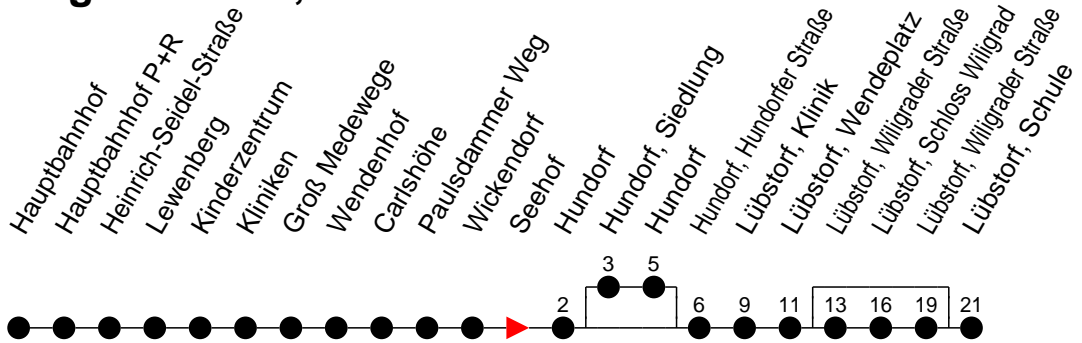

Richtung: Lübstorf, Schule

Haltestellen
Fahrzeit in Min.

Montag bis Freitag

Std.	Minuten
3	
4	
5	49 [ⓑ]
6	09 [ⓑ] 36 [Ⓢ] 36 [ⓕ] 58 [Ⓢ] 58 [ⓕ]
7	
8	
9	11 [ⓑ]
10	
11	36 [Ⓢ] 36 [ⓕ]
12	
13	06 [Ⓢ] 06 [ⓕ]
14	06 [Ⓢ] 06 [ⓕ] 24 [Ⓢ]
15	06 [Ⓢ] 06 [ⓕ]
16	06 [Ⓢ] 06 [ⓕ] 24 [Ⓢ]
17	06 [ⓐ]
18	17 [ⓑ]
19	
20	38 [ⓑ]
21	58 [ⓑ]
22	
23	
0	
1	
2	
3	

- (A)** - fährt nur bis Lübstorf, Schloss Wiligrad
- (B)** - fährt nur bis Lübstorf, Wendepplatz
- (C)** - fährt über Lübstorf, Schloss Wiligrad
- (D)** - fährt über Hundorf, Siedlung und Lübstorf, Schloss Wiligrad
- (F)** - verkehrt nur während der Ferien
- (S)** - verkehrt nur während der Schulzeit