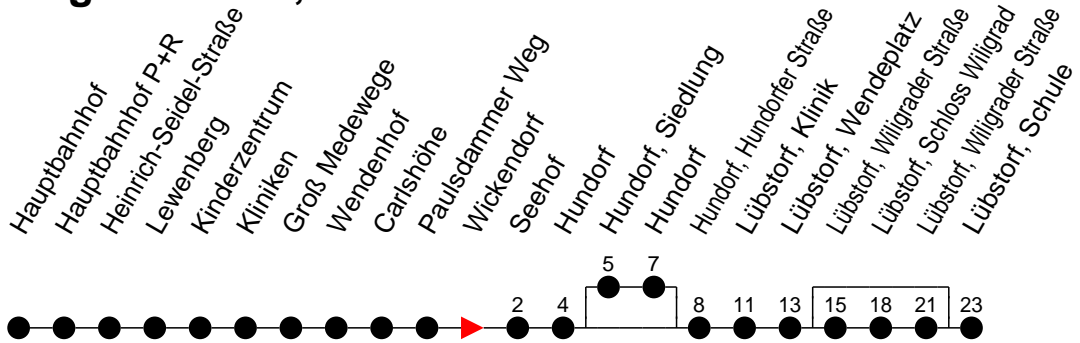

Richtung: Lübstorf, Schule

Montag bis Freitag

Std.	Minuten
3	
4	
5	47 <sup>ⓑ</sup>
6	07 <sup>ⓑ</sup> 34 <sup>Ⓢ</sup> 34 <sup>ⓕ</sup> 56 <sup>Ⓢ</sup> 56 <sup>ⓕ</sup>
7	
8	
9	09 <sup>ⓑ</sup>
10	
11	34 <sup>Ⓢ</sup> 34 <sup>ⓕ</sup>
12	
13	04 <sup>Ⓢ</sup> 04 <sup>ⓕ</sup>
14	04 <sup>Ⓢ</sup> 04 <sup>ⓕ</sup> 22 <sup>Ⓢ</sup>
15	04 <sup>Ⓢ</sup> 04 <sup>ⓕ</sup>
16	04 <sup>Ⓢ</sup> 04 <sup>ⓕ</sup> 22 <sup>Ⓢ</sup>
17	04 <sup>ⓐ</sup>
18	15 <sup>ⓑ</sup>
19	
20	37 <sup>ⓑ</sup>
21	57 <sup>ⓑ</sup>
22	
23	
0	
1	
2	
3	

- Ⓐ - fährt nur bis Lübstorf, Schloss Wiligrad
- Ⓑ - fährt nur bis Lübstorf, Wendepplatz
- Ⓒ - fährt über Lübstorf, Schloss Wiligrad
- Ⓓ - fährt über Hundorf, Siedlung und Lübstorf, Schloss Wiligrad
- Ⓕ - verkehrt nur während der Ferien
- Ⓢ - verkehrt nur während der Schulzeit