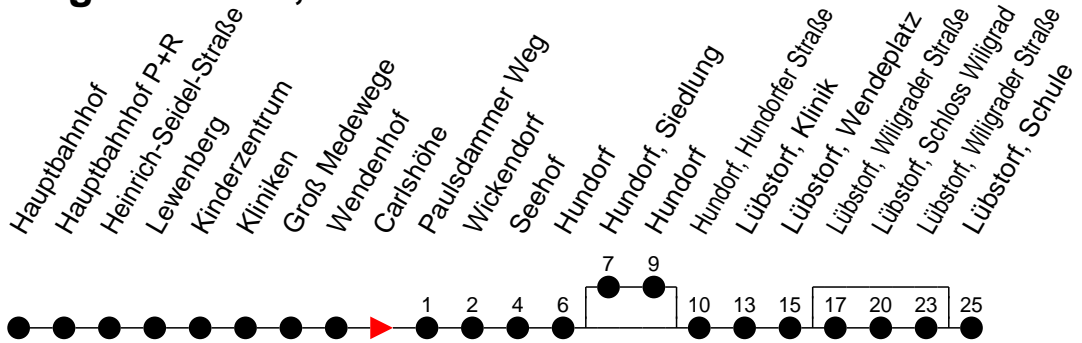

Richtung: Lübstorf, Schule

Montag bis Freitag

Std.	Minuten
5	14 <sup>W</sup> 45 <sup>B</sup>
6	05 <sup>B</sup> 32 <sup>S</sup> 32 <sup>F</sup> 54 <sup>S</sup> 54 <sup>F</sup>
7	
8	17 <sup>W</sup>
9	07 <sup>B</sup>
10	32 <sup>W</sup>
11	32 <sup>S</sup> 32 <sup>F</sup>
12	
13	02 <sup>S</sup> 02 <sup>F</sup>
14	02 <sup>C</sup> 02 <sup>F</sup> 20 <sup>S</sup>
15	02 <sup>S</sup> 02 <sup>F</sup>
16	02 <sup>S</sup> 02 <sup>F</sup> 20 <sup>S</sup>
17	02 <sup>A</sup>
18	13 <sup>B</sup>
19	23 <sup>W</sup>
20	35 <sup>B</sup>
21	55 <sup>B</sup>

- (A) - fährt nur bis Lübstorf, Schloss Wiligrad
- (B) - fährt nur bis Lübstorf, Wendepplatz
- (C) - fährt über Lübstorf, Schloss Wiligrad
- (D) - fährt über Hundorf, Siedlung und Lübstorf, Schloss Wiligrad
- (W) - fährt nur bis Paulsdammer Weg

- F** - verkehrt nur während der Ferien
- S** - verkehrt nur während der Schulzeit