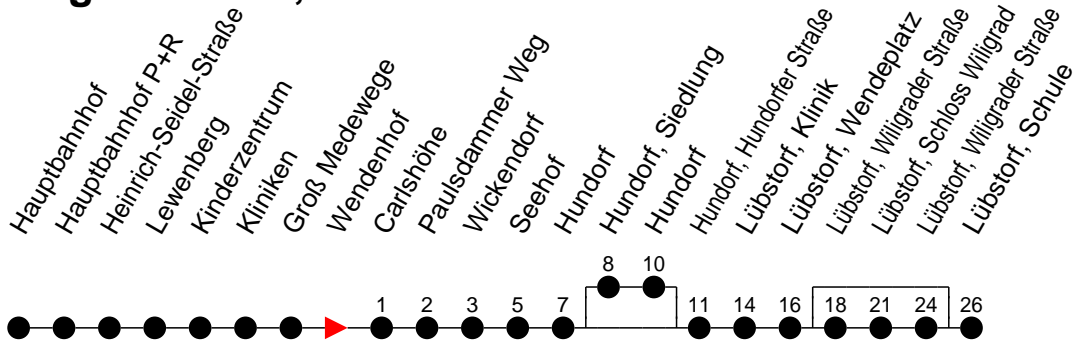

Richtung: Lübstorf, Schule

Montag bis Freitag

Std.	Minuten
5	13 ^W 44 ^B
6	04 ^B 31 ^S 31 ^F 53 ^S 53 ^F
7	
8	16 ^W
9	06 ^B
10	31 ^W
11	31 ^S 31 ^F
13	01 ^S 01 ^F
14	01 ^S 01 ^F 19 ^S
15	01 ^S 01 ^F
16	01 ^S 01 ^F 19 ^S
17	01 ^A
18	12 ^B
19	22 ^W
20	34 ^B
21	54 ^B

- (A) - fährt nur bis Lübstorf, Schloss Wiligrad
- (B) - fährt nur bis Lübstorf, Wendepplatz
- (C) - fährt über Lübstorf, Schloss Wiligrad
- (D) - fährt über Hundorf, Siedlung und Lübstorf, Schloss Wiligrad
- (W) - fährt nur bis Paulsdammer Weg

- (F) - verkehrt nur während der Ferien
- (S) - verkehrt nur während der Schulzeit