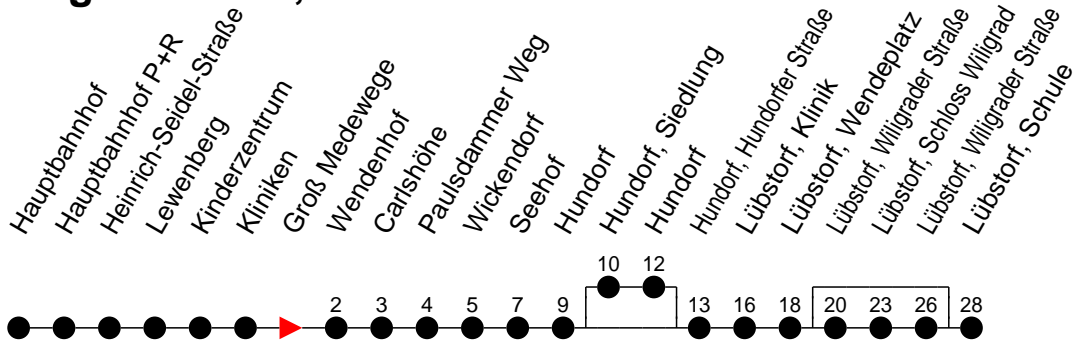

Richtung: Lübstorf, Schule

Montag bis Freitag

| Std. | Minuten |
|------|---|
| 5 | 12 ^W 42 ^B |
| 6 | 02 ^B 29 ^S 29 ^F 51 ^S 51 ^F |
| 7 | |
| 8 | 14 ^W |
| 9 | 04 ^B |
| 10 | 29 ^W |
| 11 | 29 ^S 29 ^F |
| 12 | 59 ^S 59 ^F |
| 13 | 59 ^C 59 ^F |
| 14 | 17 ^S 59 ^S 59 ^F |
| 15 | 59 ^S 59 ^F |
| 16 | 17 ^S 59 ^A |
| 17 | |
| 18 | 10 ^B |
| 19 | 20 ^W |
| 20 | 33 ^B |
| 21 | 53 ^B |

- (A) - fährt nur bis Lübstorf, Schloss Wiligrad
- (B) - fährt nur bis Lübstorf, Wendepplatz
- (C) - fährt über Lübstorf, Schloss Wiligrad
- (D) - fährt über Hundorf, Siedlung und Lübstorf, Schloss Wiligrad
- (W) - fährt nur bis Paulsdammer Weg

- F** - verkehrt nur während der Ferien
- S** - verkehrt nur während der Schulzeit