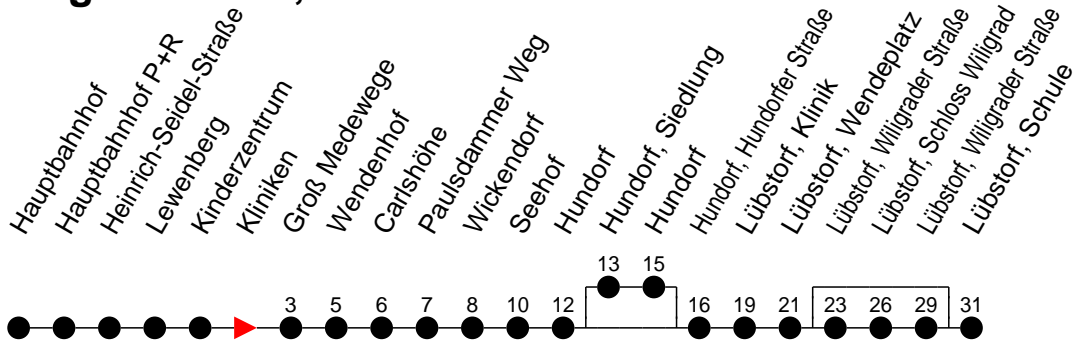

Richtung: Lübstorf, Schule

Montag bis Freitag

Std.	Minuten
5	10 ^W 40 ^B
6	00 ^B 27 ^S 27 ^F 49 ^S 49 ^F
7	
8	12 ^W
9	02 ^B
10	27 ^W
11	27 ^S 27 ^F
12	57 ^S 57 ^F
13	57 ^C 57 ^A
14	15 ^S 57 ^S 57 ^F
15	57 ^S 57 ^F
16	15 ^S 57 ^A
17	
18	08 ^B
19	18 ^W
20	31 ^B
21	51 ^B

- (A) - fährt nur bis Lübstorf, Schloss Wiligrad
- (B) - fährt nur bis Lübstorf, Wendeplatz
- (C) - fährt über Lübstorf, Schloss Wiligrad
- (D) - fährt über Hundorf, Siedlung und Lübstorf, Schloss Wiligrad
- (W) - fährt nur bis Paulsdammer Weg

- F** - verkehrt nur während der Ferien
- S** - verkehrt nur während der Schulzeit