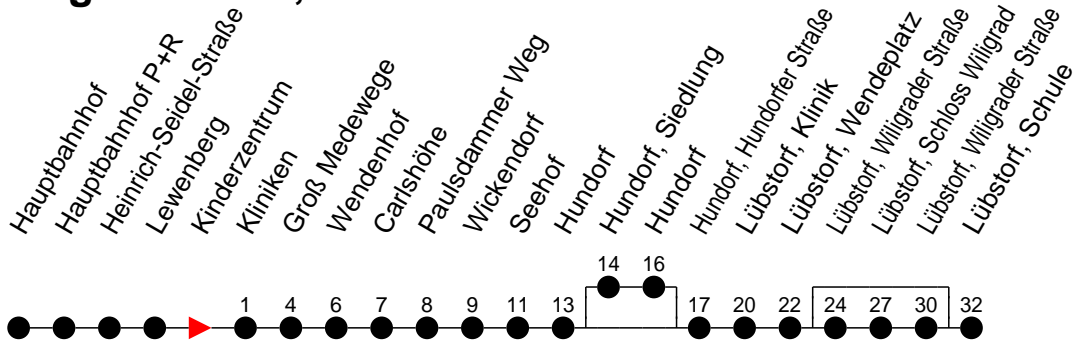

Richtung: Lübstorf, Schule

Montag bis Freitag

Std.	Minuten
5	09 ^W 39 ^B 59 ^B
6	26 ^S 26 ^F 48 ^S 48 ^F
7	
8	11 ^W
9	01 ^B
10	26 ^W
11	26 ^S 26 ^F
12	56 ^S 56 ^F
13	56 ^C 56 ^F
14	14 ^S 56 ^S 56 ^F
15	56 ^S 56 ^F
16	14 ^S 56 ^A
17	
18	07 ^B
19	17 ^W
20	30 ^B
21	50 ^B

- (A) - fährt nur bis Lübstorf, Schloss Wiligrad
- (B) - fährt nur bis Lübstorf, Wendeplatz
- (C) - fährt über Lübstorf, Schloss Wiligrad
- (D) - fährt über Hundorf, Siedlung und Lübstorf, Schloss Wiligrad
- (W) - fährt nur bis Paulsdammer Weg

- F** - verkehrt nur während der Ferien
- S** - verkehrt nur während der Schulzeit