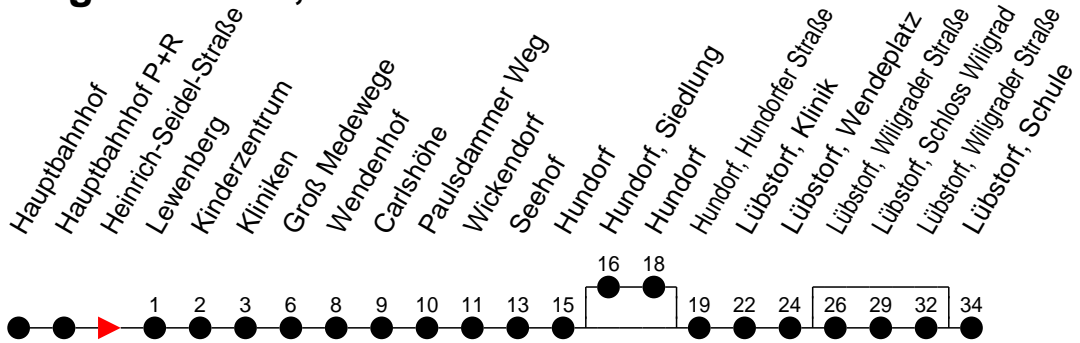

Richtung: Lübstorf, Schule

Montag bis Freitag

Std.	Minuten
5	07 ^W 37 ^B 57 ^B
6	24 ^S 24 ^F 46 ^S 46 ^F
7	
8	09 ^W 59 ^B
9	
10	24 ^W
11	24 ^S 24 ^F
12	54 ^S 54 ^F
13	54 ^C 54 ^F
14	12 ^S 54 ^S 54 ^F
15	54 ^S 54 ^F
16	12 ^S 54 ^A
17	
18	05 ^B
19	15 ^W
20	28 ^B
21	48 ^B

- (A) - fährt nur bis Lübstorf, Schloss Wiligrad
- (B) - fährt nur bis Lübstorf, Wendeplatz
- (C) - fährt über Lübstorf, Schloss Wiligrad
- (D) - fährt über Hundorf, Siedlung und Lübstorf, Schloss Wiligrad
- (W) - fährt nur bis Paulsdammer Weg

- F** - verkehrt nur während der Ferien
- S** - verkehrt nur während der Schulzeit