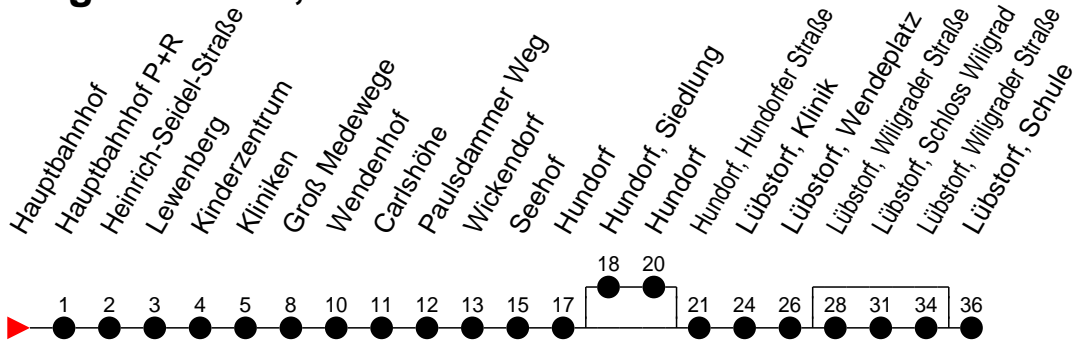

Richtung: Lübstorf, Schule

Haltestellen
Fahrzeit in Min.

Montag bis Freitag

Std.	Minuten
5	05 ^W 35 ^B 55 ^B
6	22 ^S 22 ^F _B 44 ^S _D 44 ^F _A
7	
8	07 ^W 57 ^B
9	
10	22 ^W
11	22 ^S 22 ^F _B
12	52 ^S 52 ^F _B
13	52 ^S _C 52 ^F _A
14	10 ^S 52 ^S _B 52 ^F _B
15	52 ^S 52 ^F _B
16	10 ^S 52 ^A
17	
18	03 ^B
19	13 ^W
20	26 ^B
21	46 ^B

- (A) - fährt nur bis Lübstorf, Schloss Wiligrad
- (B) - fährt nur bis Lübstorf, Wendeplatz
- (C) - fährt über Lübstorf, Schloss Wiligrad
- (D) - fährt über Hundorf, Siedlung und Lübstorf, Schloss Wiligrad
- (W) - fährt nur bis Paulsdammer Weg

- F** - verkehrt nur während der Ferien
- S** - verkehrt nur während der Schulzeit