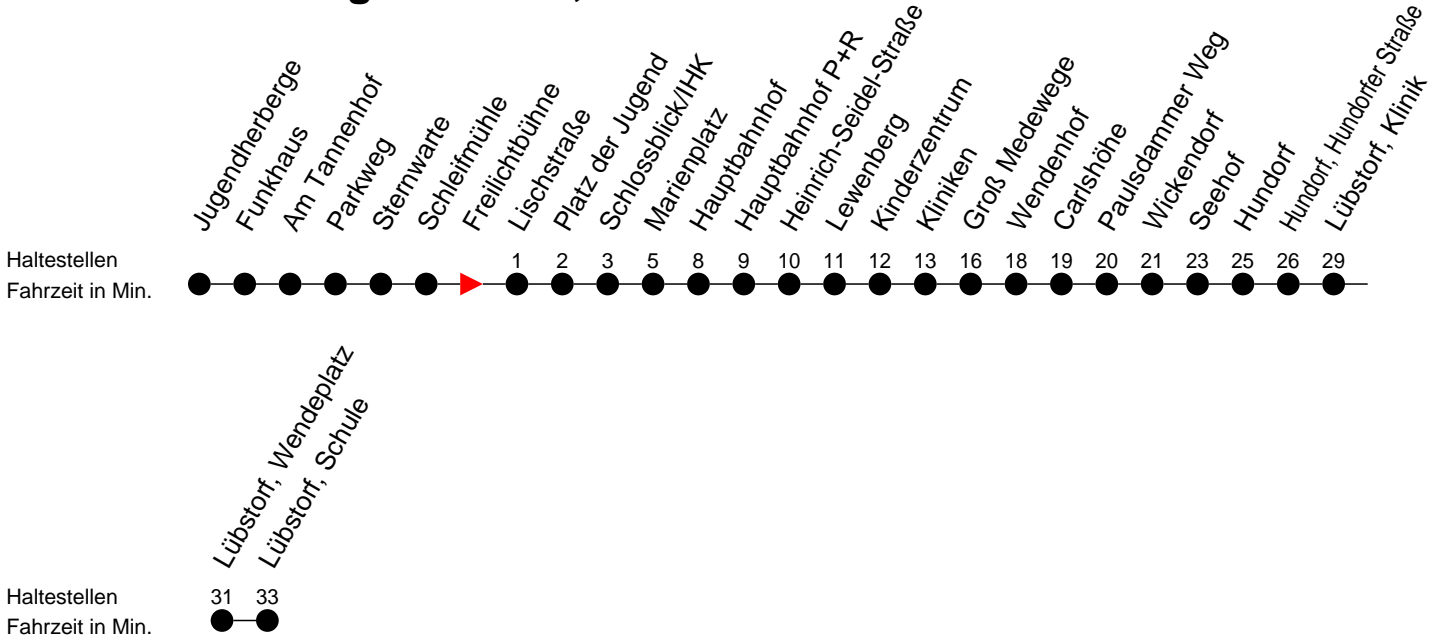

Richtung: Lübstorf, Schule

Montag bis Freitag

Std.	Minuten
14	02 <sup>S</sup>
16	02 <sup>S</sup>

Samstag

Std.	Minuten
14	
16	

Sonn- und Feiertag

Std.	Minuten
14	
16	

**S** - verkehrt nur während der Schulzeit