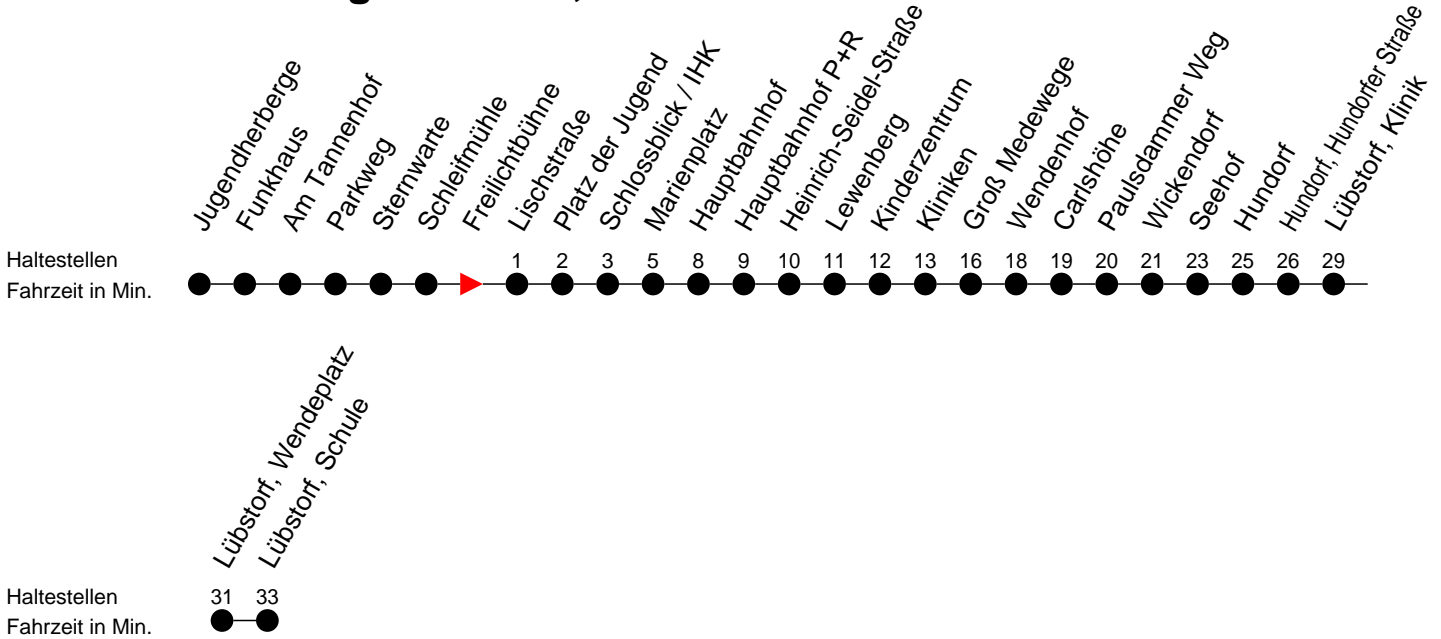

Richtung: Lübstorf, Schule

Montag bis Freitag

Std.	Minuten
7	32 ^S
14	02 ^S
16	02 ^S

Samstag

Std.	Minuten
7	
14	
16	

Sonn- und Feiertag

Std.	Minuten
7	
14	
16	

- P** - fährt nur bis Hauptbahnhof P+R
- S** - verkehrt nur während der Schulzeit