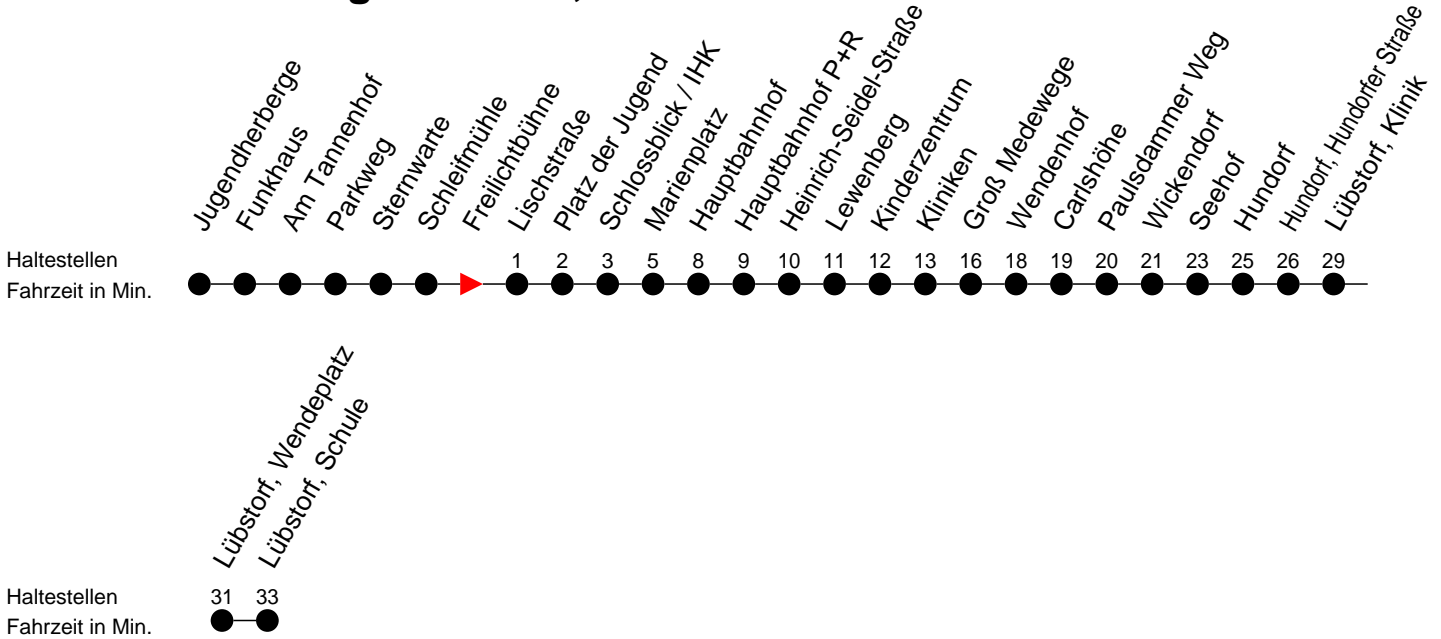

## Richtung: Lübstorf, Schule

### Sonn- und Feiertag

Std.	Minuten
7	
14	
16	

- P** - fährt nur bis Hauptbahnhof P+R
- S** - verkehrt nur während der Schulzeit