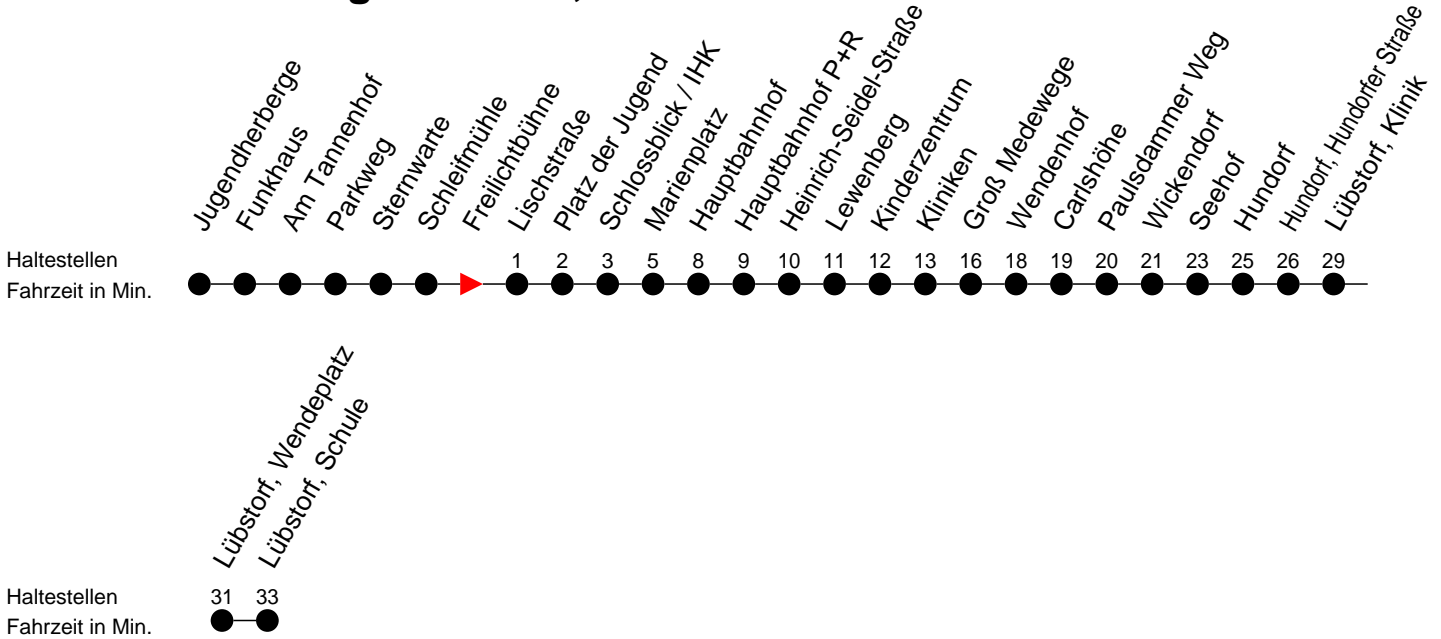

Richtung: Lübstorf, Schule

Montag bis Freitag (NICHT am 24. und 31. Dezember)

Std.	Minuten
7	32 ^S
14	02 ^S
16	02 ^S

Samstag sowie 24. und 31. Dezember

Std.	Minuten
7	
14	
16	

Sonn- und Feiertag

Std.	Minuten
7	
14	
16	

- P** - fährt nur bis Hauptbahnhof P+R
- S** - verkehrt nur während der Schulzeit