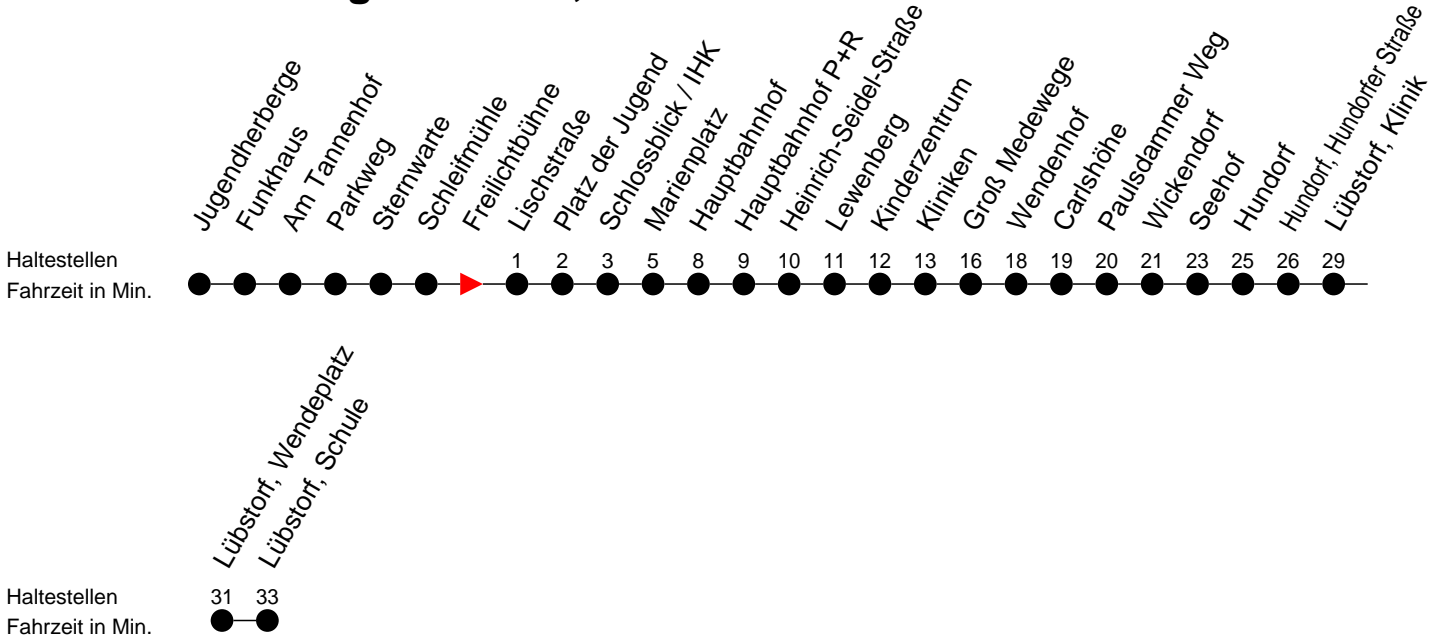

## Richtung: Lübstorf, Schule

### Samstag sowie 24. und 31. Dezember 2020

| Std. | Minuten |
|------|---------|
| 7    |         |
| 14   |         |
| 16   |         |

### Sonn- und Feiertag

| Std. | Minuten |
|------|---------|
| 7    |         |
| 14   |         |
| 16   |         |

- P** - fährt nur bis Hauptbahnhof P+R
- S** - verkehrt nur während der Schulzeit