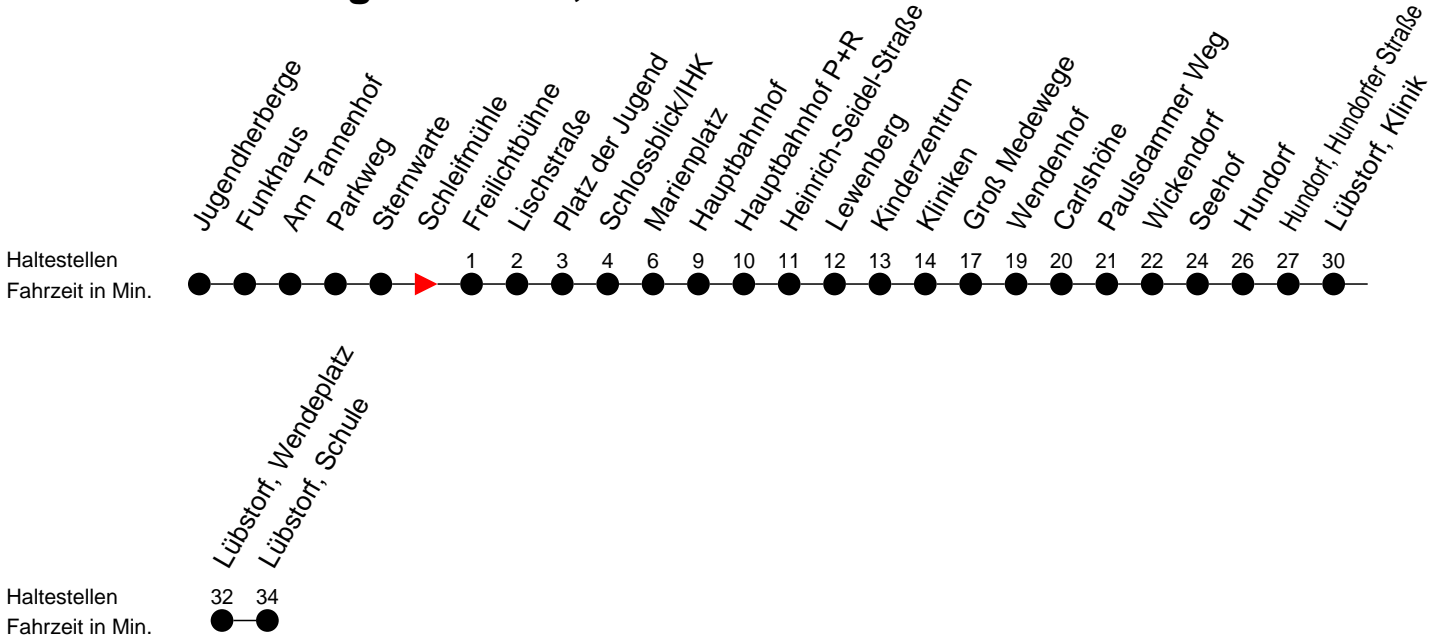

Richtung: Lübstorf, Schule

Montag bis Freitag

Std.	Minuten
14	01 ^S
16	01 ^S

Samstag

Std.	Minuten
14	
16	

Sonn- und Feiertag

Std.	Minuten
14	
16	

S - verkehrt nur während der Schulzeit