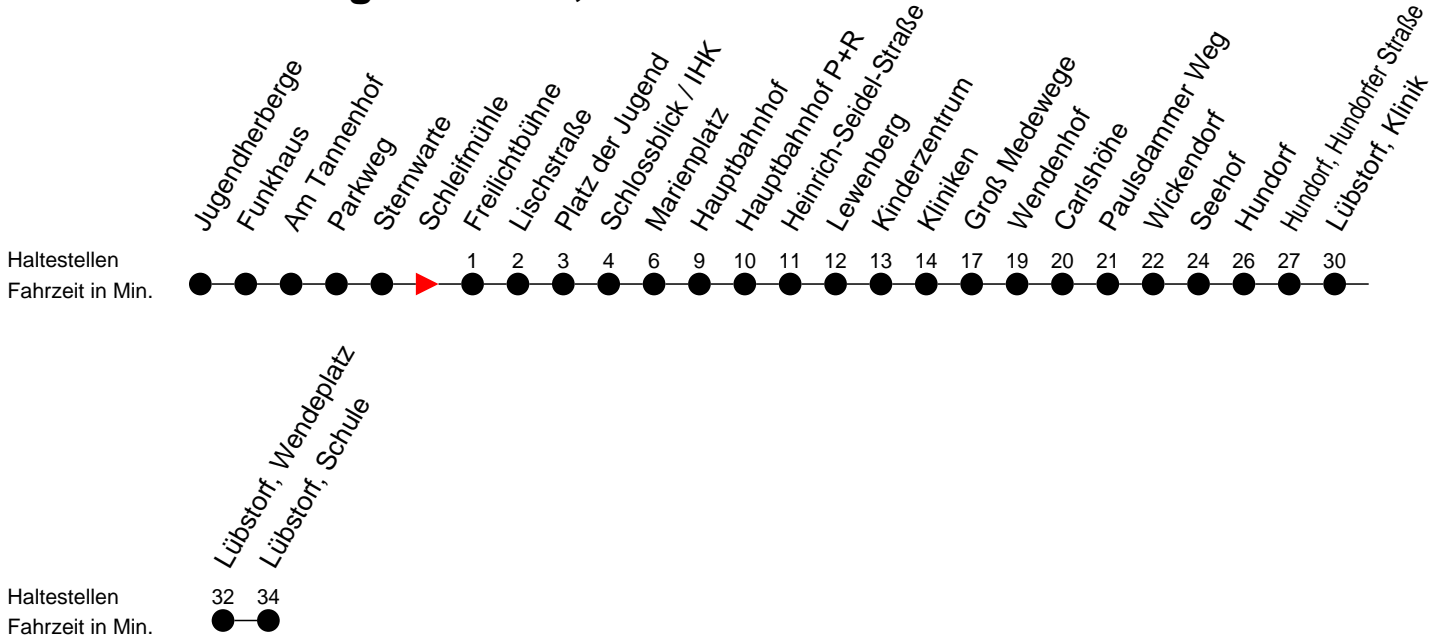

Richtung: Lübstorf, Schule

Montag bis Freitag

Std.	Minuten
7	31 ^S
14	01 ^S
16	01 ^S

Samstag

Std.	Minuten
7	
14	
16	

Sonn- und Feiertag

Std.	Minuten
7	
14	
16	

- ^P - fährt nur bis Hauptbahnhof P+R
- ^S - verkehrt nur während der Schulzeit