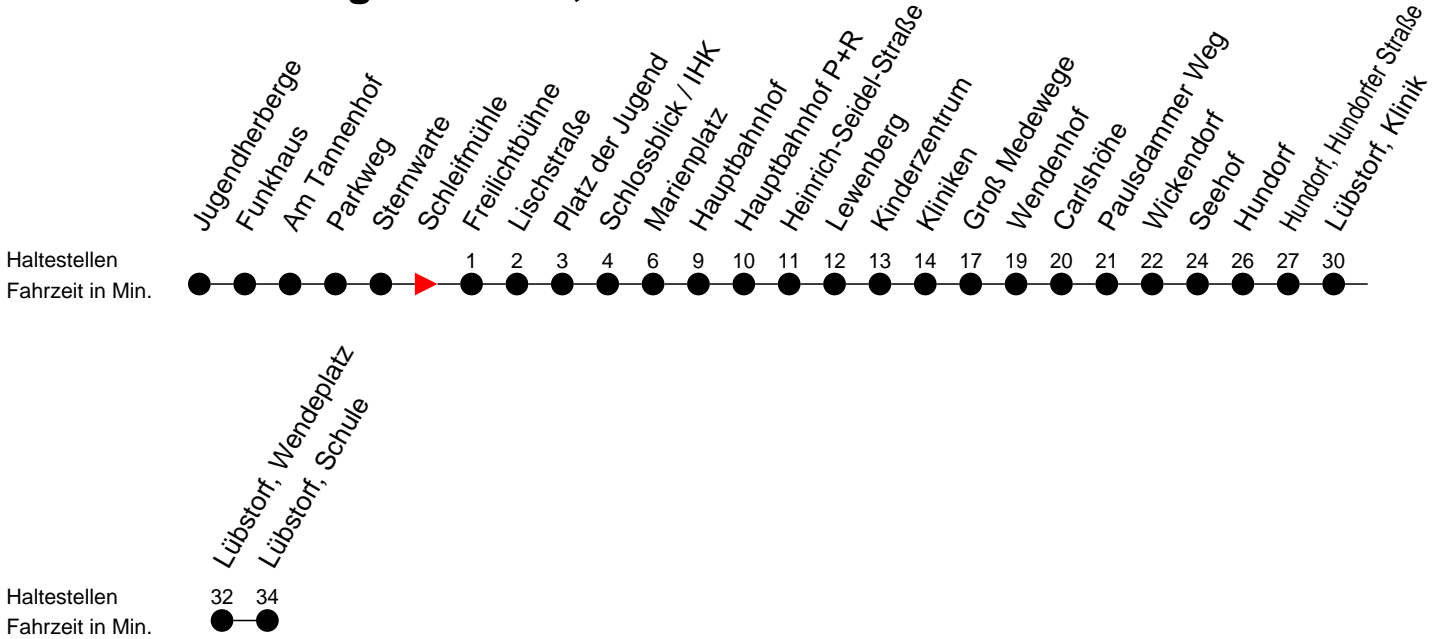

## Richtung: Lübstorf, Schule

### Samstag

Std.	Minuten
7	
14	
16	

### Sonn- und Feiertag

Std.	Minuten
7	
14	
16	

- P** - fährt nur bis Hauptbahnhof P+R
- S** - verkehrt nur während der Schulzeit