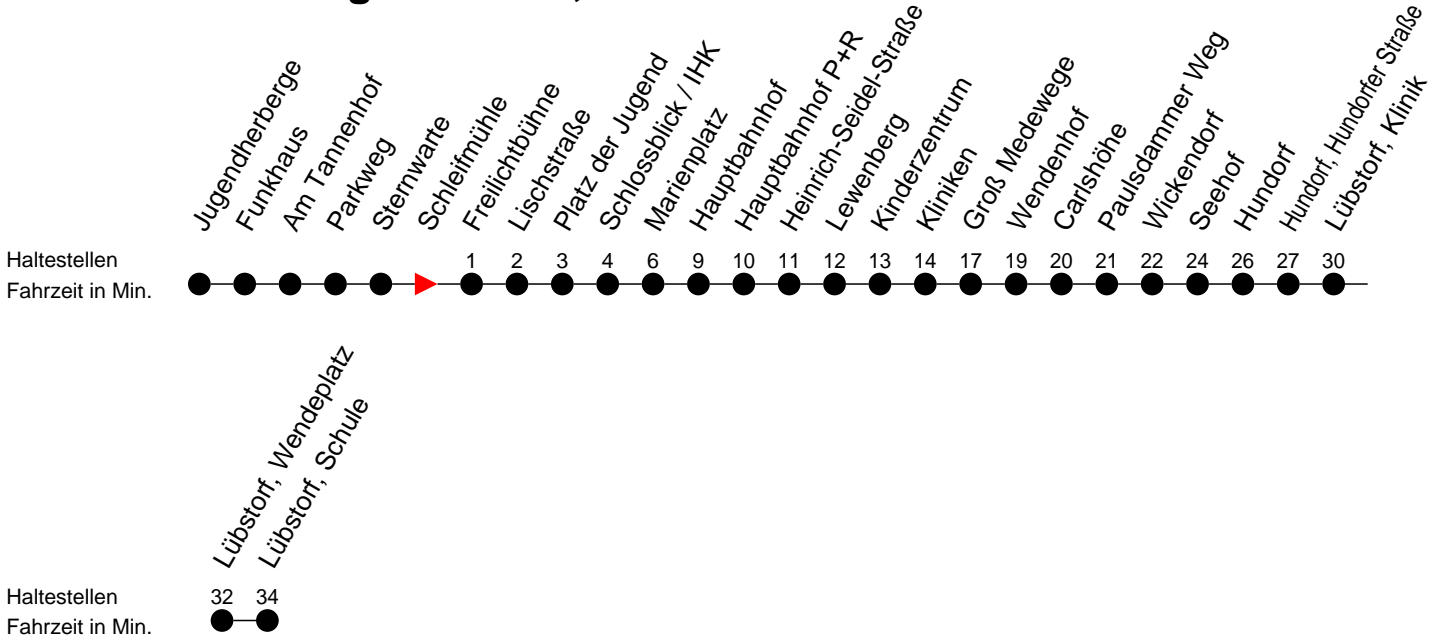

Richtung: Lübstorf, Schule

Montag bis Freitag (NICHT am 24. und 31. Dezember)

Std.	Minuten
7	31 ^S
14	01 ^S
16	01 ^S

Samstag sowie 24. und 31. Dezember

Std.	Minuten
7	
14	
16	

Sonn- und Feiertag

Std.	Minuten
7	
14	
16	

- P** - fährt nur bis Hauptbahnhof P+R
- S** - verkehrt nur während der Schulzeit