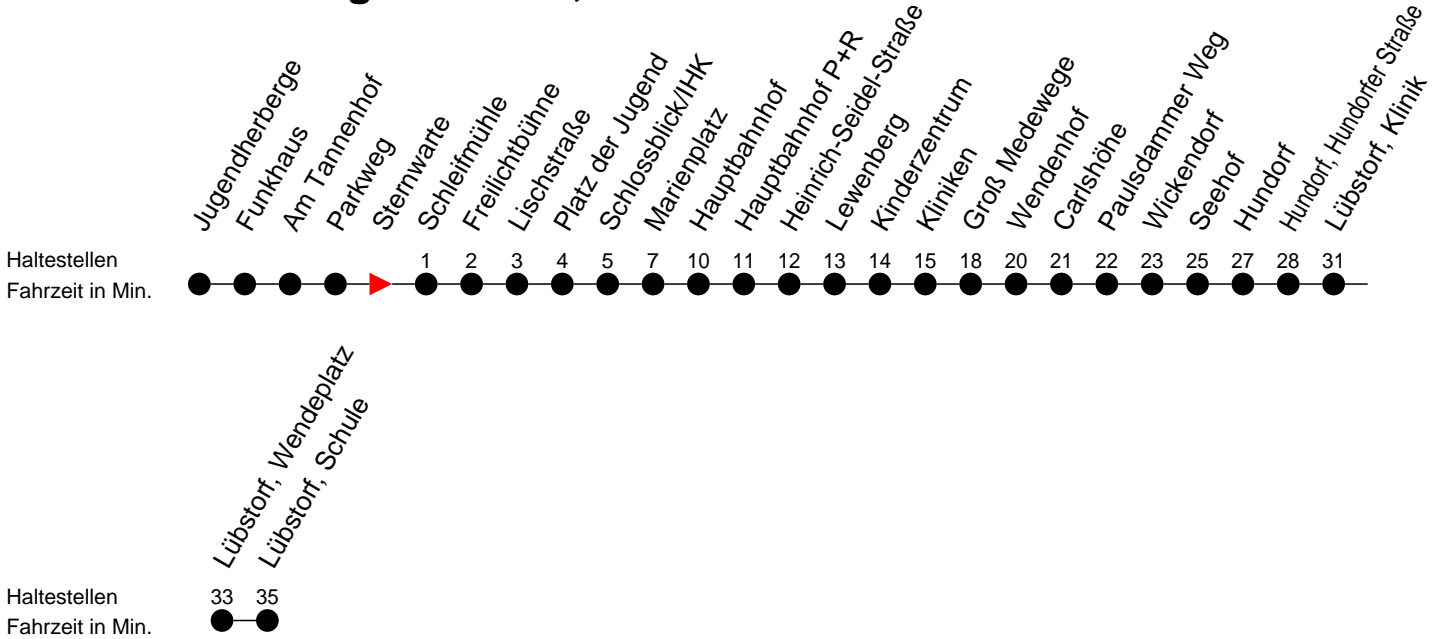

Richtung: Lübstorf, Schule

Montag bis Freitag

Std.	Minuten
14	00 <sup>S</sup>
16	00 <sup>S</sup>

Samstag

Std.	Minuten
14	
16	

Sonn- und Feiertag

Std.	Minuten
14	
16	

**S** - verkehrt nur während der Schulzeit