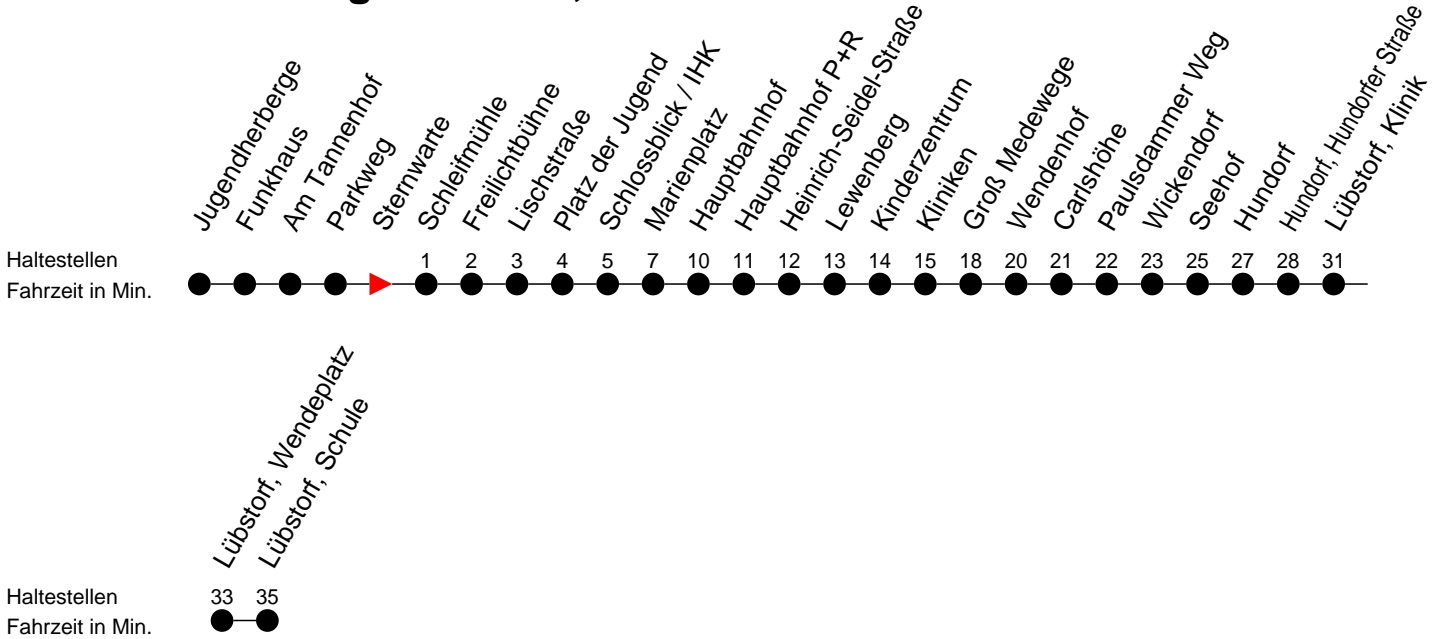

Richtung: Lübstorf, Schule

Montag bis Freitag

Std.	Minuten
7	30 <sup>S</sup>
14	00 <sup>S</sup>
16	00 <sup>S</sup>

Samstag

Std.	Minuten
7	
14	
16	

Sonn- und Feiertag

Std.	Minuten
7	
14	
16	

- P** - fährt nur bis Hauptbahnhof P+R
- S** - verkehrt nur während der Schulzeit