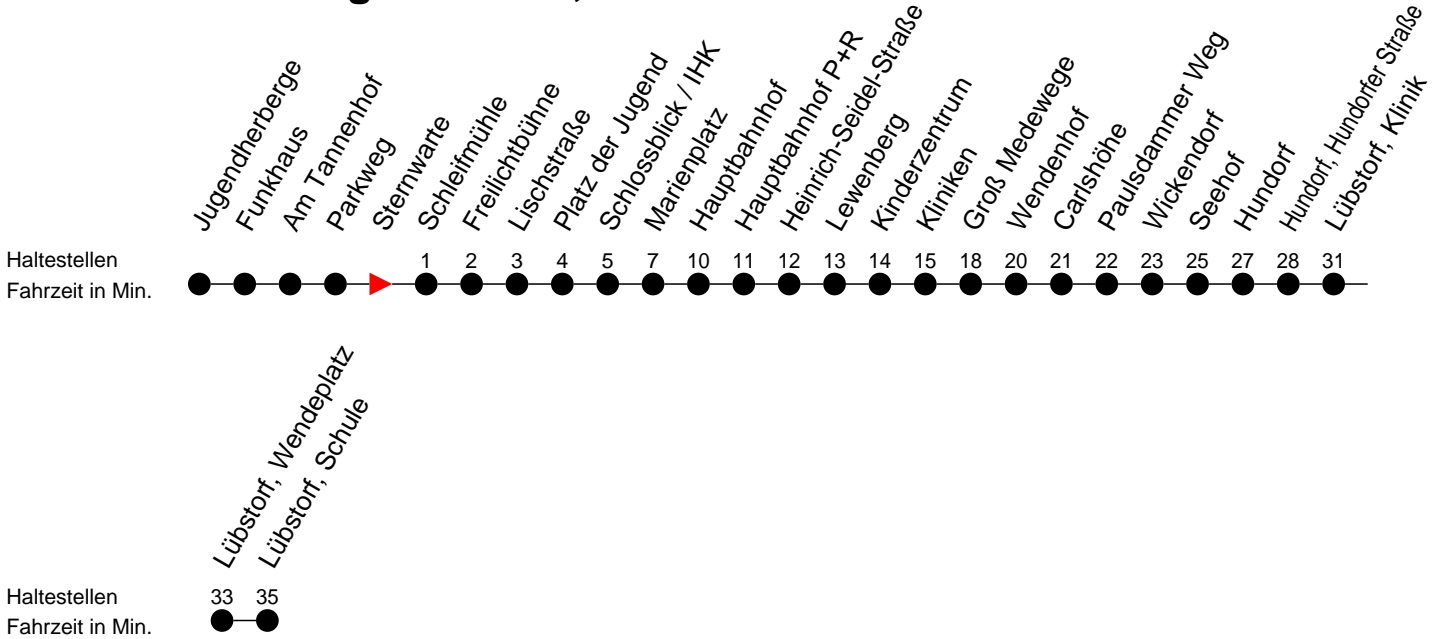

**Richtung: Lübstorf, Schule**

**Montag bis Freitag**

Std.	Minuten
7	30 <sup>S</sup>
14	00 <sup>S</sup>
16	00 <sup>S</sup>

**Samstag**

Std.	Minuten
7	
14	
16	

**Sonn- und Feiertag**

Std.	Minuten
7	
14	
16	

- P** - fährt nur bis Hauptbahnhof P+R
- S** - verkehrt nur während der Schulzeit