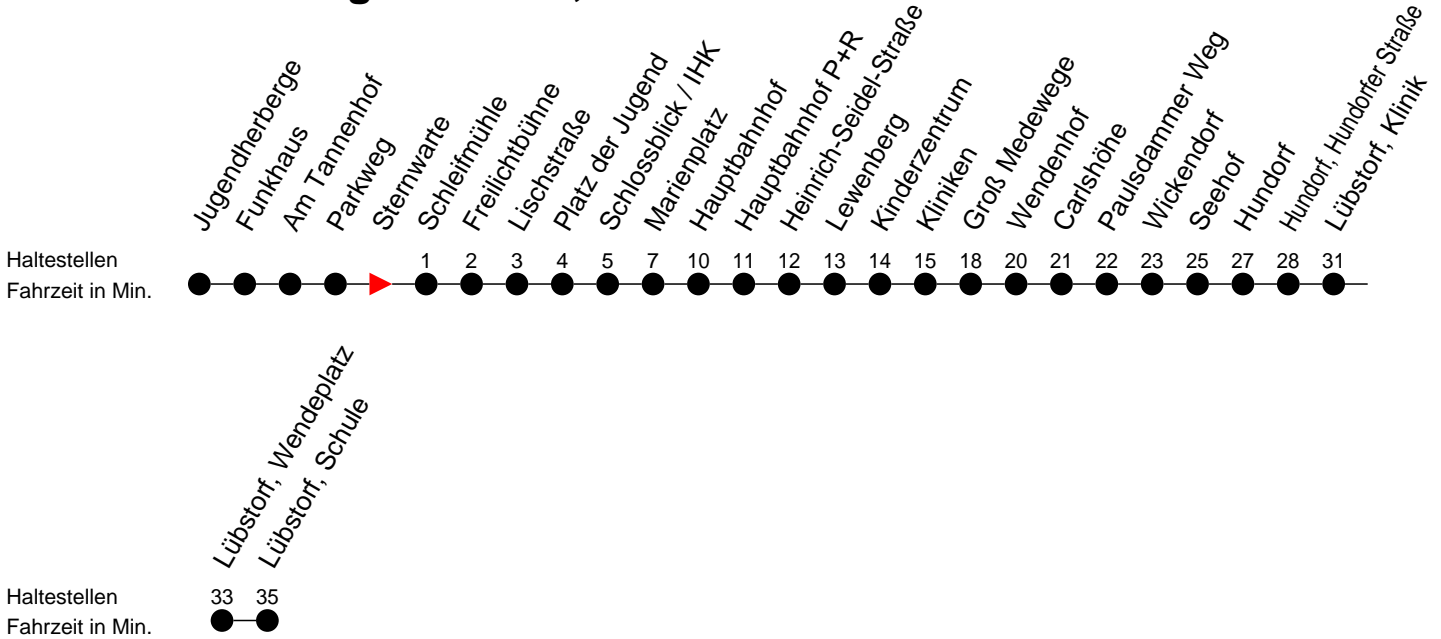

Richtung: Lübstorf, Schule

Montag bis Freitag (NICHT am 24. und 31. Dezember)

Std.	Minuten
7	30 ^S
14	00 ^S
16	00 ^S

Samstag sowie 24. und 31. Dezember

Std.	Minuten
7	
14	
16	

Sonn- und Feiertag

Std.	Minuten
7	
14	
16	

- P** - fährt nur bis Hauptbahnhof P+R
- S** - verkehrt nur während der Schulzeit