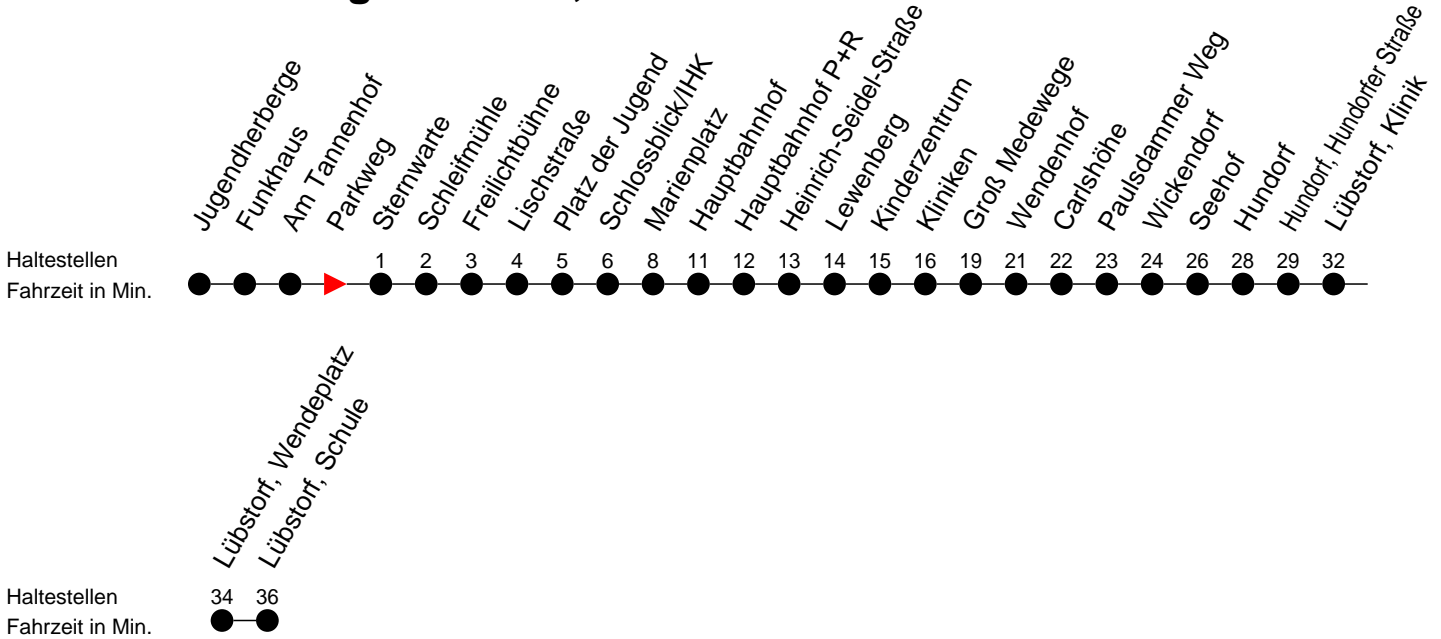

Richtung: Lübstorf, Schule

Montag bis Freitag

Std.	Minuten
13	59 <sup>S</sup>
15	59 <sup>S</sup>

Samstag

Std.	Minuten
13	
15	

Sonn- und Feiertag

Std.	Minuten
13	
15	

**S** - verkehrt nur während der Schulzeit