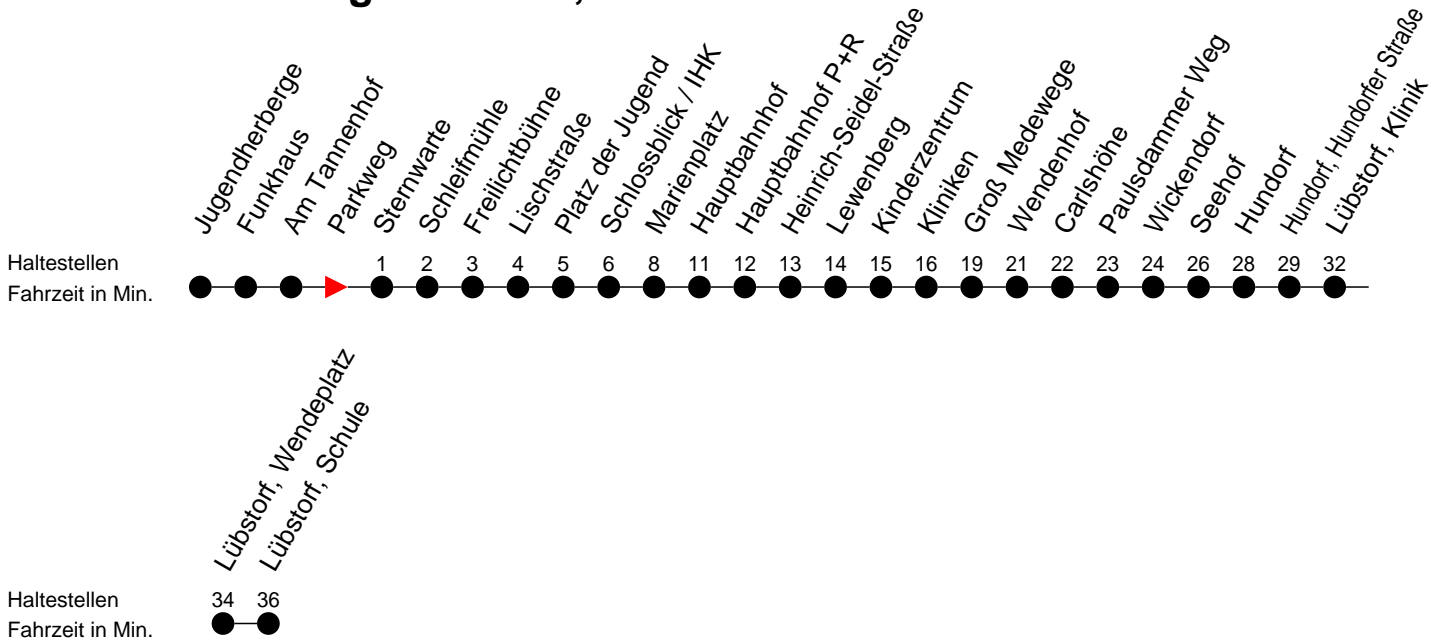

## Richtung: Lübstorf, Schule

### Sonn- und Feiertag

Std.	Minuten
7	
13	
15	

- P** - fährt nur bis Hauptbahnhof P+R
- S** - verkehrt nur während der Schulzeit