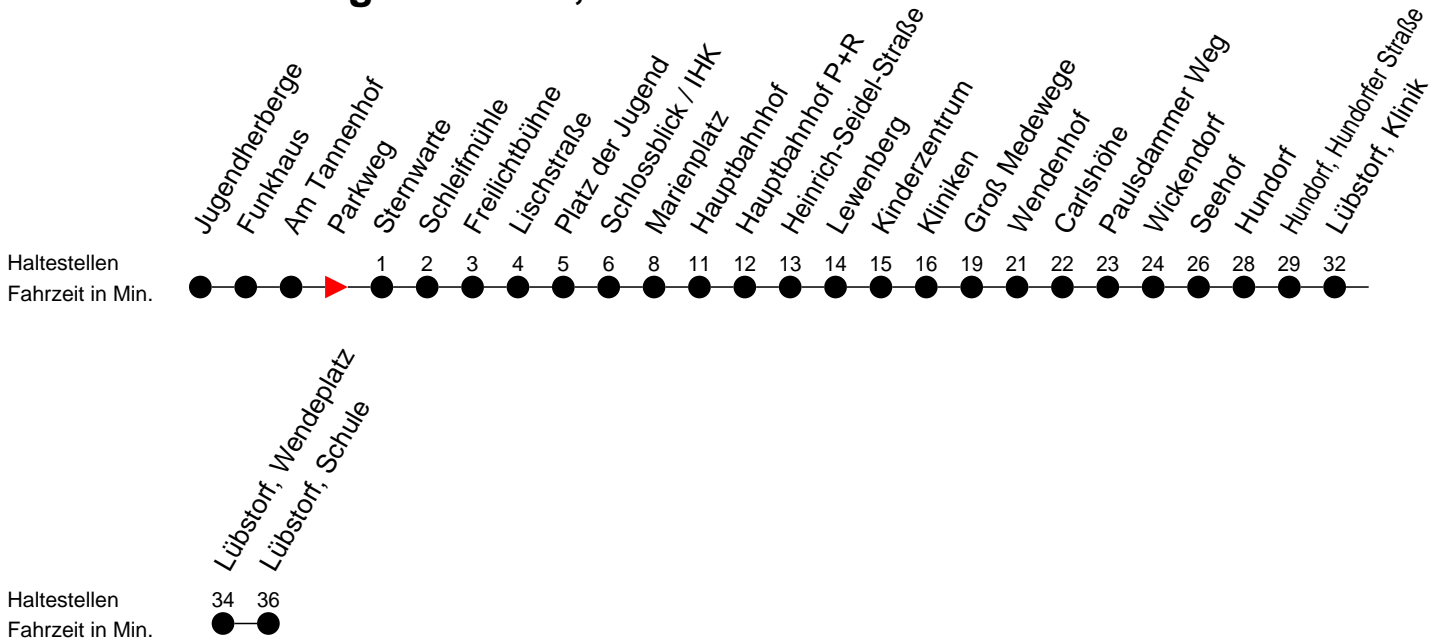

Richtung: Lübstorf, Schule

Montag bis Freitag

Std.	Minuten
7	29 ^S
13	59 ^S
15	59 ^S

Samstag

Std.	Minuten
7	
13	
15	

Sonn- und Feiertag

Std.	Minuten
7	
13	
15	

- fährt nur bis Hauptbahnhof P+R

- verkehrt nur während der Schulzeit