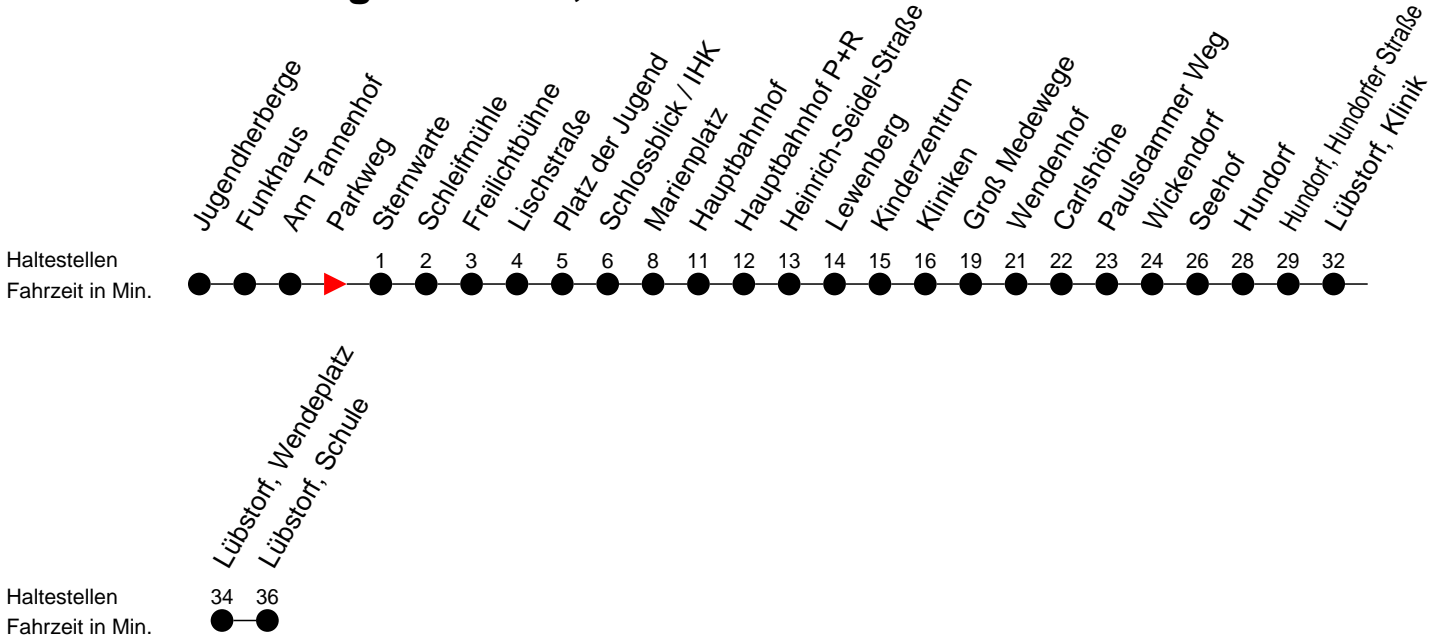

Richtung: Lübstorf, Schule

Montag bis Freitag (NICHT am 24. und 31. Dezember)

Std.	Minuten
7	29 ^S
13	59 ^S
15	59 ^S

Samstag sowie 24. und 31. Dezember

Std.	Minuten
7	
13	
15	

Sonn- und Feiertag

Std.	Minuten
7	
13	
15	

- P** - fährt nur bis Hauptbahnhof P+R
- S** - verkehrt nur während der Schulzeit