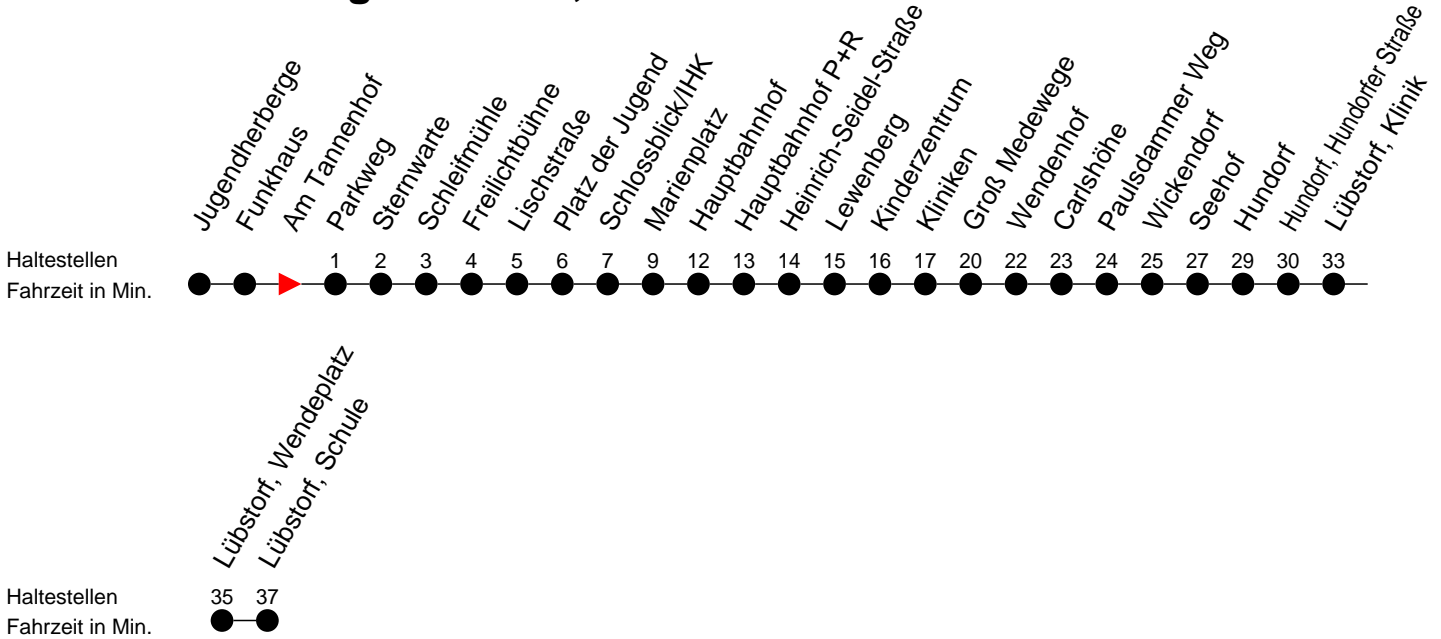

Richtung: Lübstorf, Schule

Montag bis Freitag

Std.	Minuten
13	58 ^S
15	58 ^S

Samstag

Std.	Minuten
13	
15	

Sonn- und Feiertag

Std.	Minuten
13	
15	

S - verkehrt nur während der Schulzeit