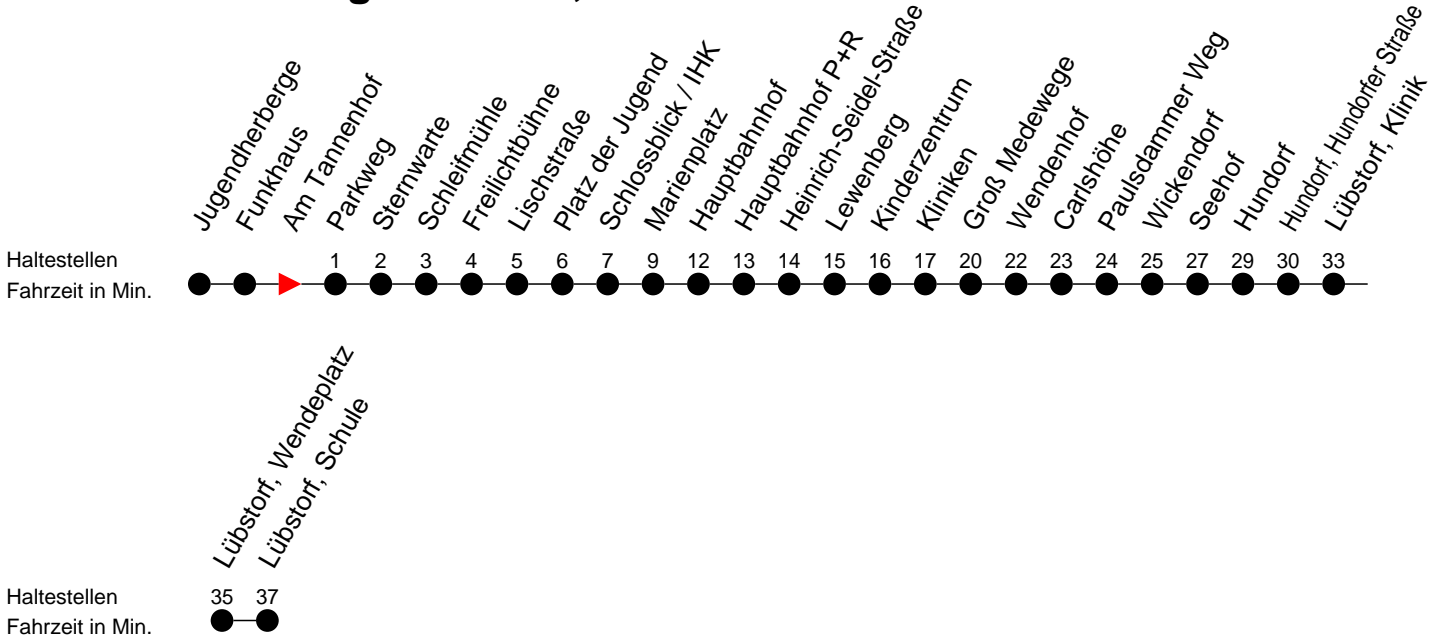

Richtung: Lübstorf, Schule

Montag bis Freitag

Std.	Minuten
7	28 ^S _P
13	58 ^S
15	58 ^S

Samstag

Std.	Minuten
7	
13	
15	

Sonn- und Feiertag

Std.	Minuten
7	
13	
15	

- P** - fährt nur bis Hauptbahnhof P+R
- S** - verkehrt nur während der Schulzeit