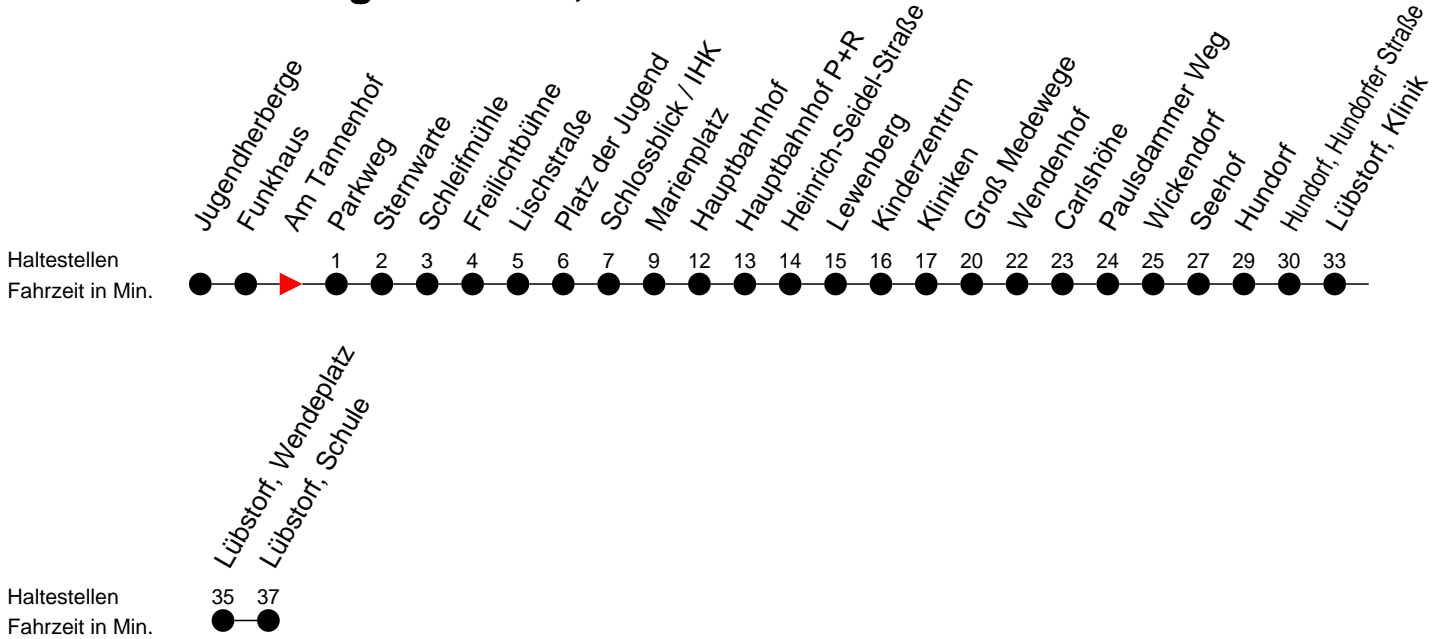

## Richtung: Lübstorf, Schule

### Samstag sowie 24. und 31. Dezember

Std.	Minuten
7	
13	
15	

### Sonn- und Feiertag

Std.	Minuten
7	
13	
15	

- P** - fährt nur bis Hauptbahnhof P+R
- S** - verkehrt nur während der Schulzeit