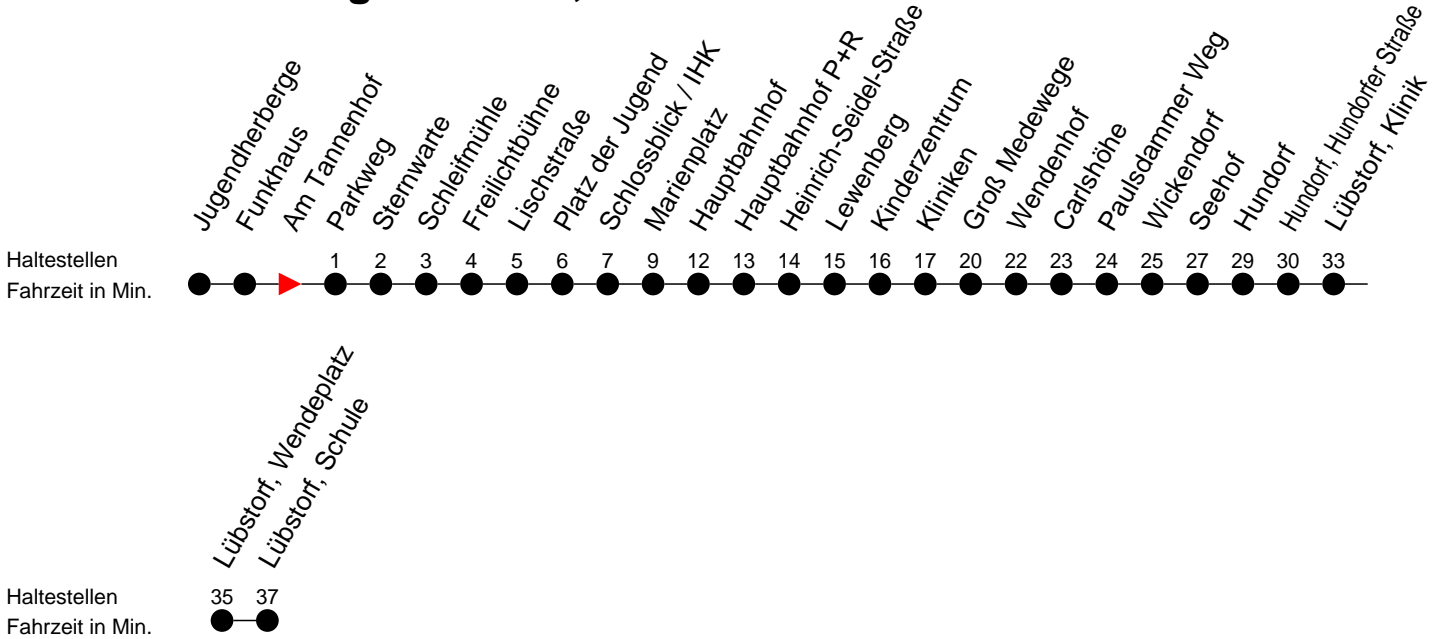

## Richtung: Lübstorf, Schule

### Samstag sowie 24. und 31. Dezember 2020

Std.	Minuten
7	
13	
15	

### Sonn- und Feiertag

Std.	Minuten
7	
13	
15	

- P** - fährt nur bis Hauptbahnhof P+R
- S** - verkehrt nur während der Schulzeit