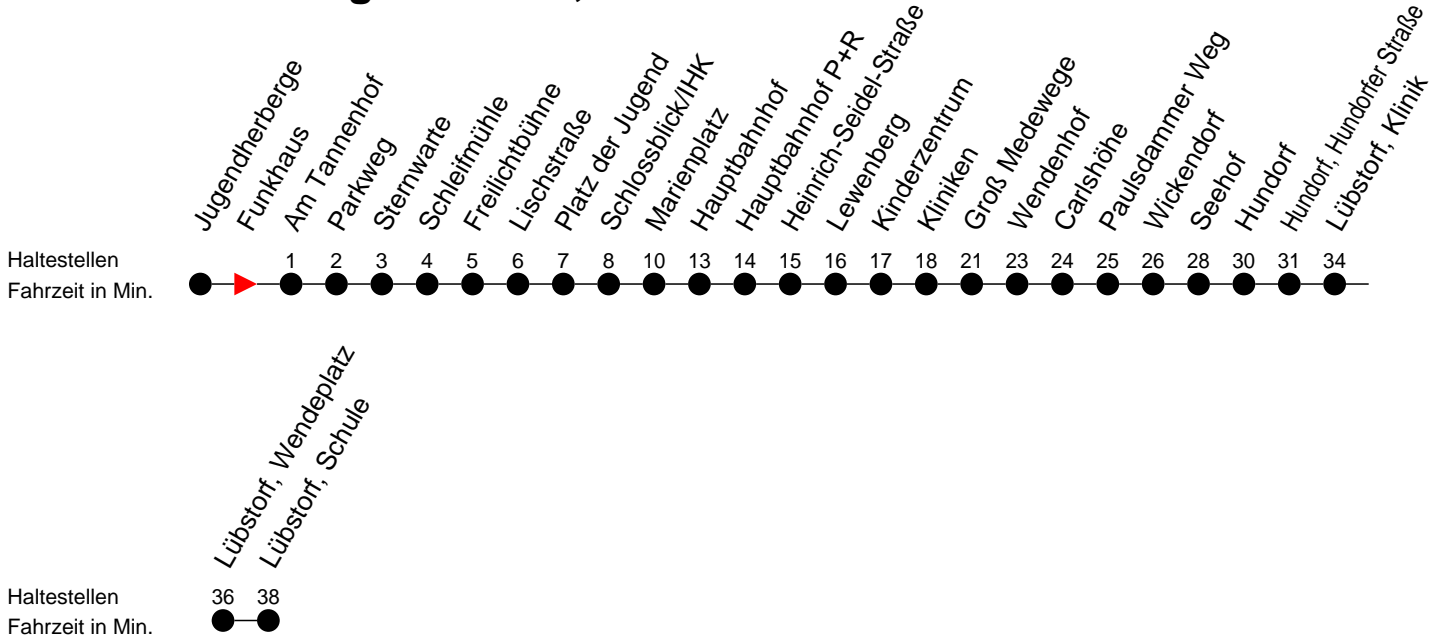

Richtung: Lübstorf, Schule

Montag bis Freitag

| Std. | Minuten |
|------|-----------------|
| 13 | 57 ^S |
| 15 | 57 ^S |

Samstag

| Std. | Minuten |
|------|---------|
| 13 | |
| 15 | |

Sonn- und Feiertag

| Std. | Minuten |
|------|---------|
| 13 | |
| 15 | |

S - verkehrt nur während der Schulzeit