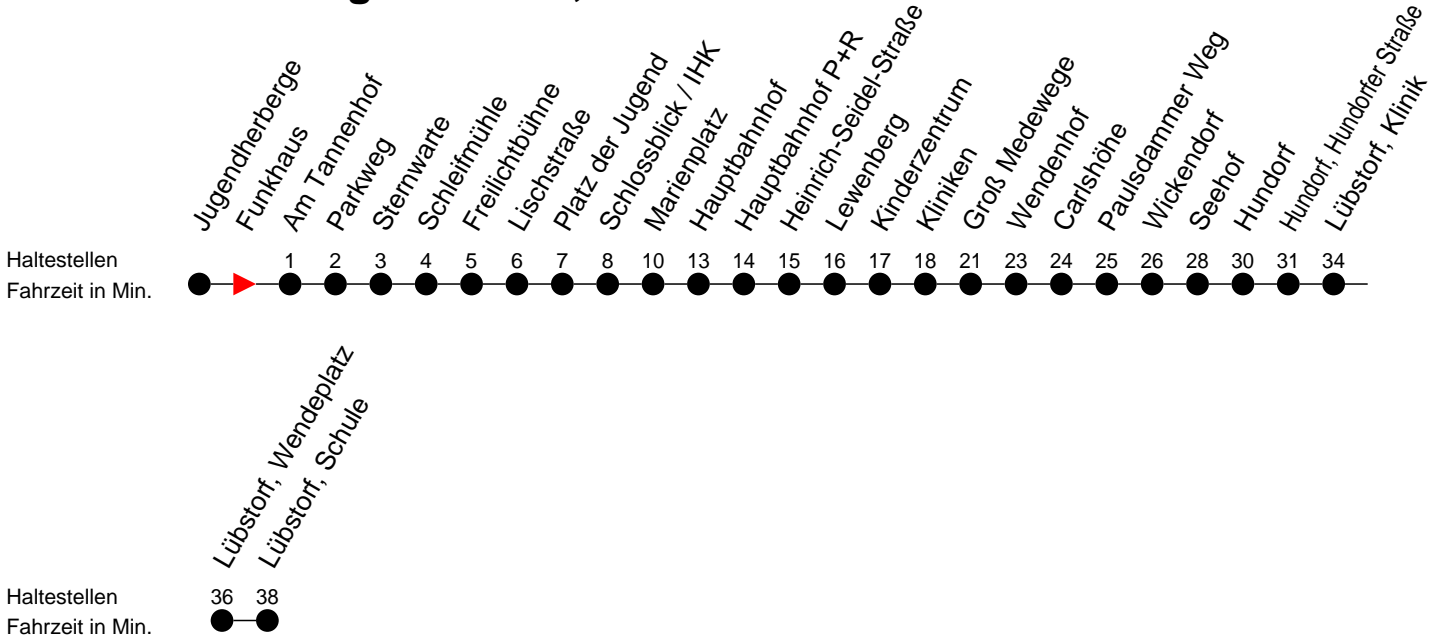

Richtung: Lübstorf, Schule

Montag bis Freitag

Std.	Minuten
7	27 ^S
13	57 ^S
15	57 ^S

Samstag

Std.	Minuten
7	
13	
15	

Sonn- und Feiertag

Std.	Minuten
7	
13	
15	

- (P)** - fährt nur bis Hauptbahnhof P+R
- (S)** - verkehrt nur während der Schulzeit