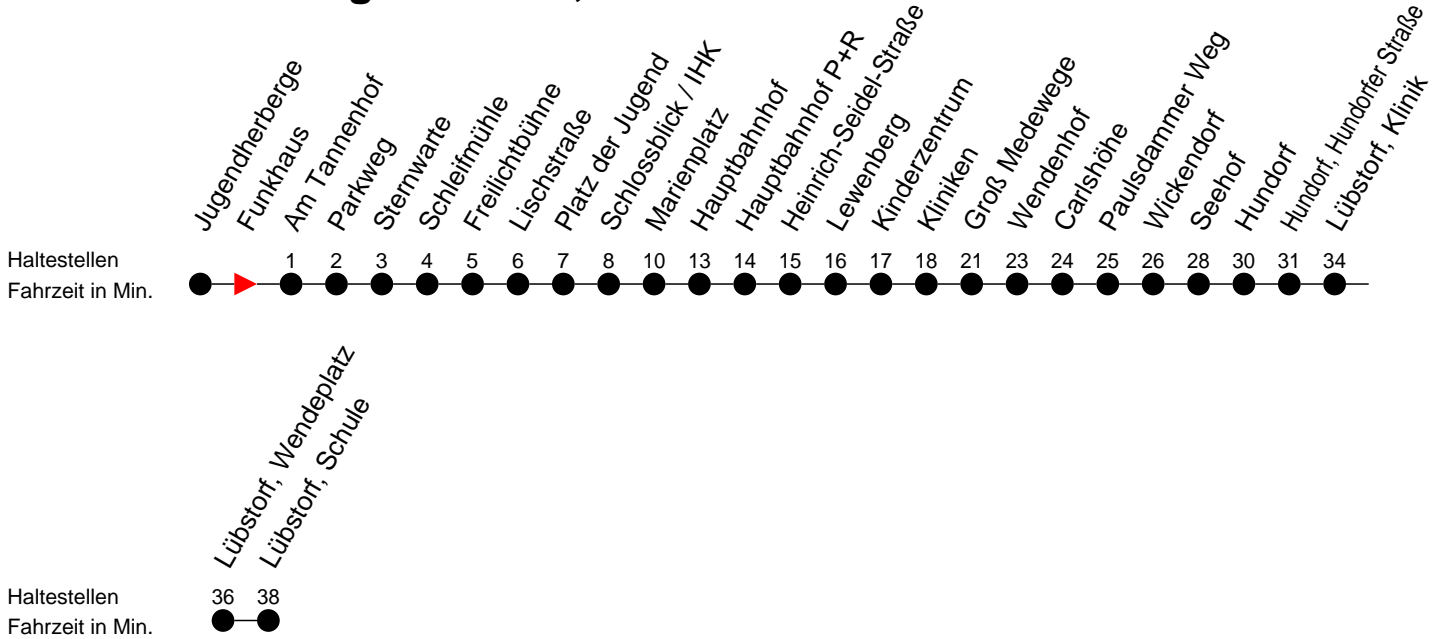

Richtung: Lübstorf, Schule

Montag bis Freitag

Std.	Minuten
7	27 ^S
13	57 ^S
15	57 ^S

Samstag

Std.	Minuten
7	
13	
15	

Sonn- und Feiertag

Std.	Minuten
7	
13	
15	

- fährt nur bis Hauptbahnhof P+R

- verkehrt nur während der Schulzeit