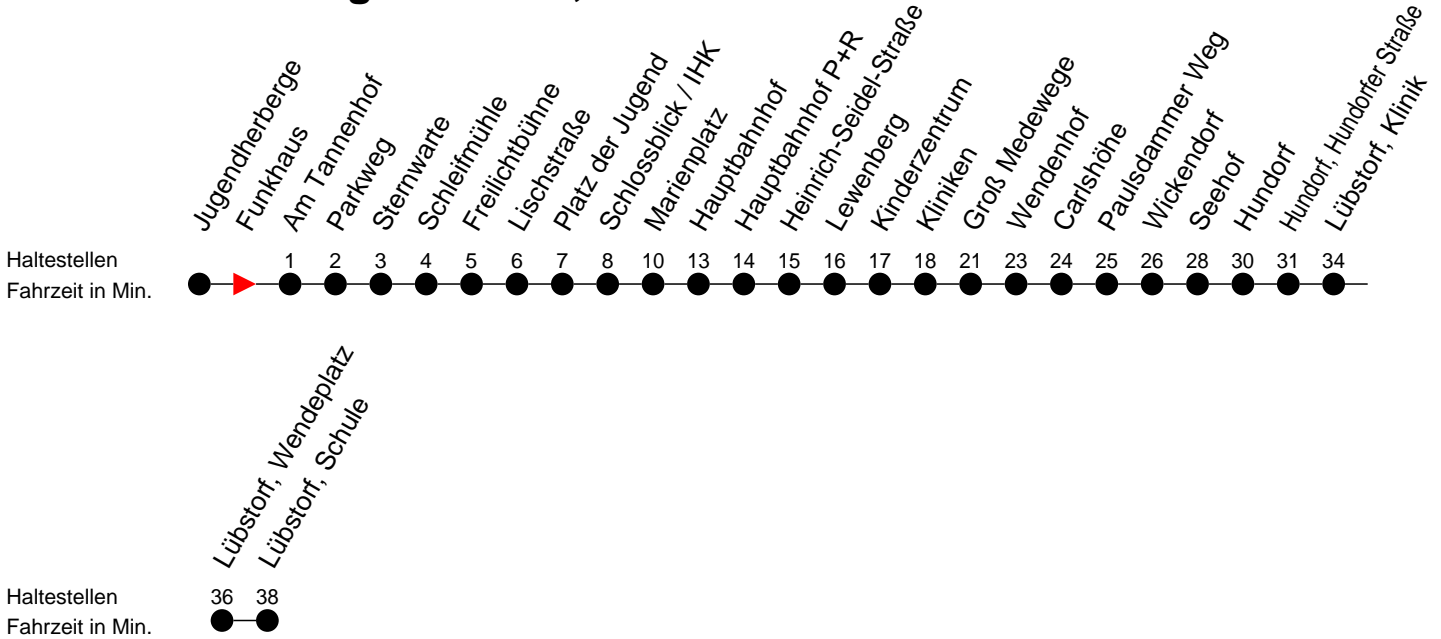

Richtung: Lübstorf, Schule

Montag bis Freitag (NICHT am 24. und 31. Dezember 2020)

| Std. | Minuten |
|------|------------------------------------|
| 7 | 27 ^S 27 ^P |
| 13 | 57 ^S |
| 15 | 57 ^S |

Samstag sowie 24. und 31. Dezember 2020

| Std. | Minuten |
|------|---------|
| 7 | |
| 13 | |
| 15 | |

Sonn- und Feiertag

| Std. | Minuten |
|------|---------|
| 7 | |
| 13 | |
| 15 | |

- P** - fährt nur bis Hauptbahnhof P+R
- S** - verkehrt nur während der Schulzeit