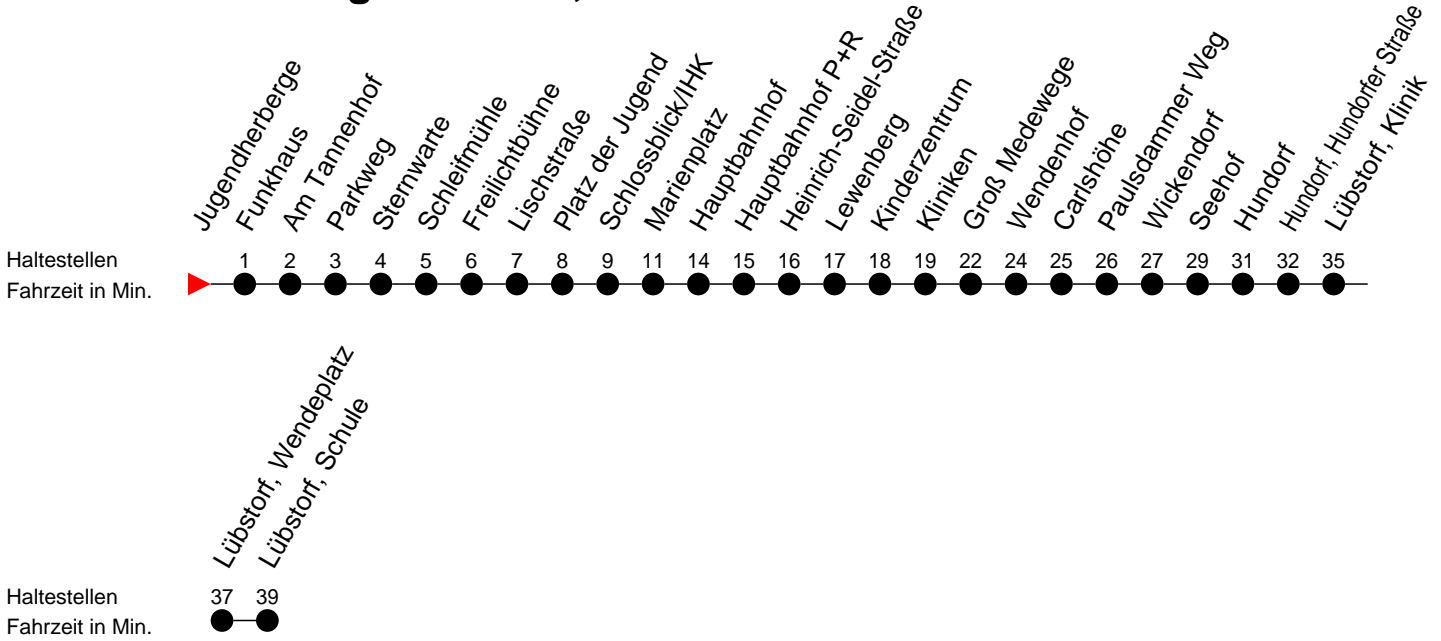

Richtung: Lübstorf, Schule

Montag bis Freitag

Std.	Minuten
13	56 <sup>S</sup>
15	56 <sup>S</sup>

Samstag

Std.	Minuten
13	
15	

Sonn- und Feiertag

Std.	Minuten
13	
15	

**S** - verkehrt nur während der Schulzeit