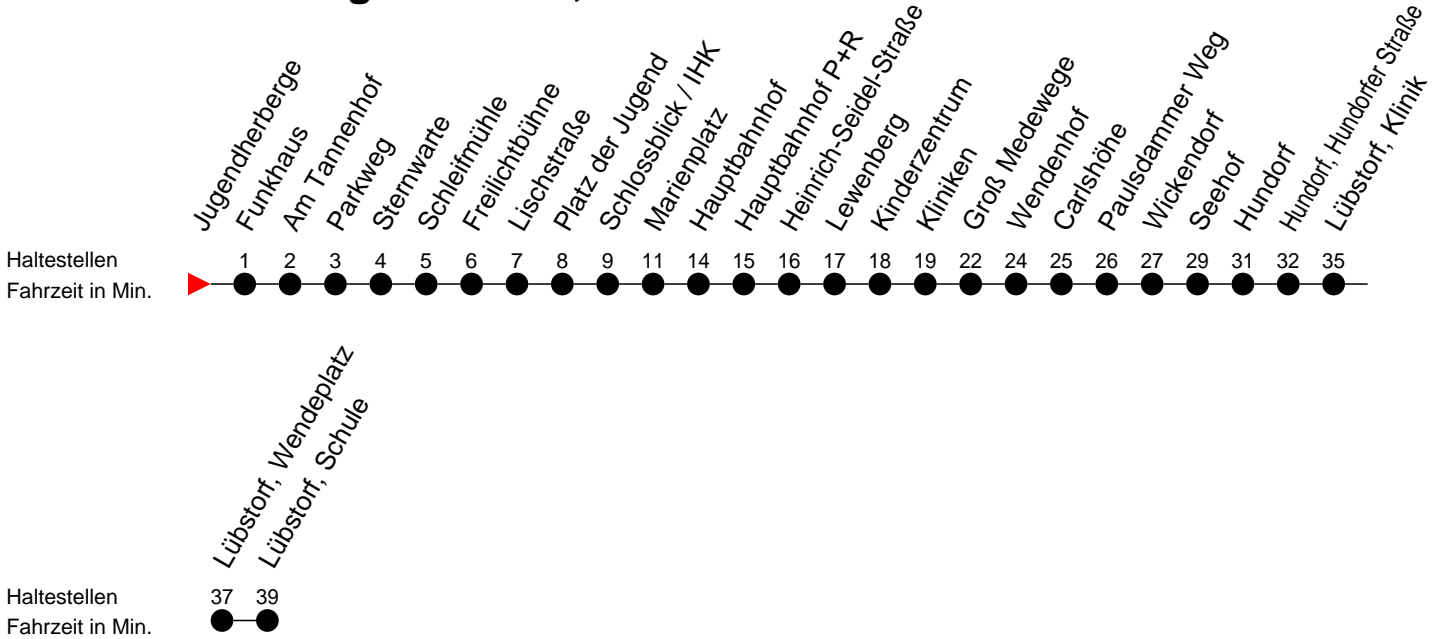

## Richtung: Lübstorf, Schule

### Sonn- und Feiertag

Std.	Minuten
7	
13	
15	

- P** - fährt nur bis Hauptbahnhof P+R
- S** - verkehrt nur während der Schulzeit