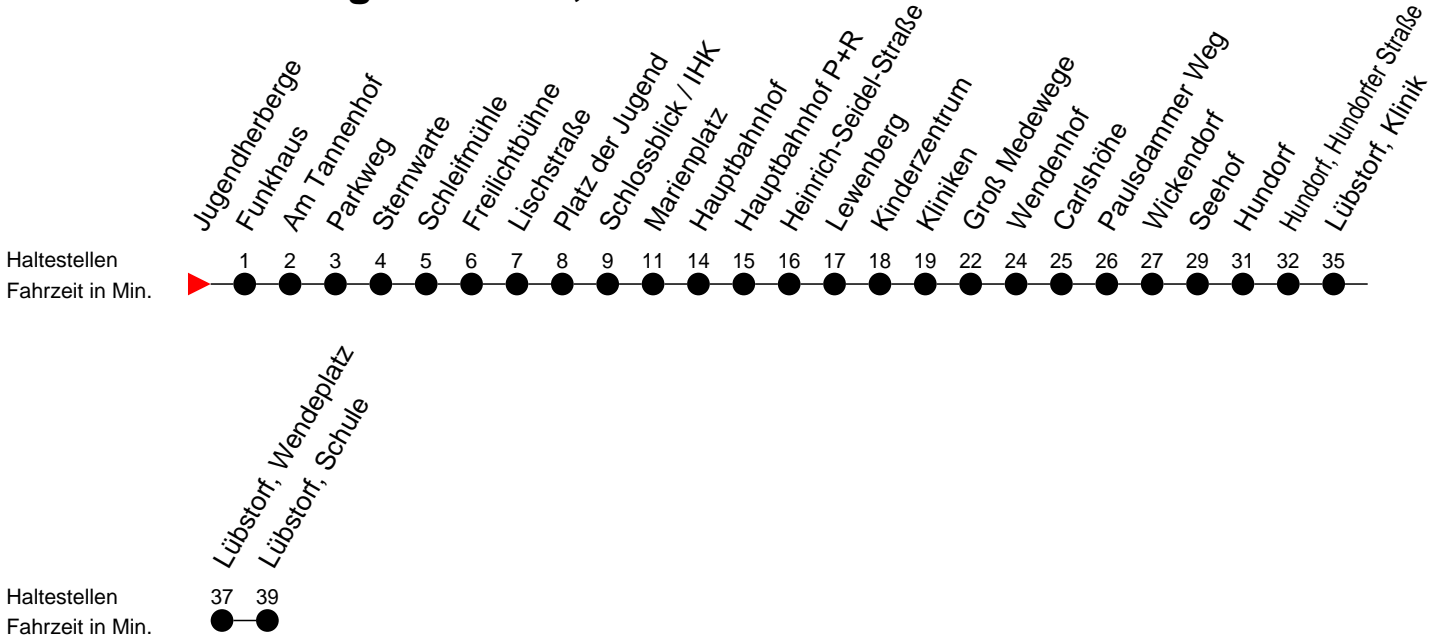

Richtung: Lübstorf, Schule

Montag bis Freitag

Std.	Minuten
7	26 ^S
13	56 ^S
15	56 ^S

Samstag

Std.	Minuten
7	
13	
15	

Sonn- und Feiertag

Std.	Minuten
7	
13	
15	

- P** - fährt nur bis Hauptbahnhof P+R
- S** - verkehrt nur während der Schulzeit