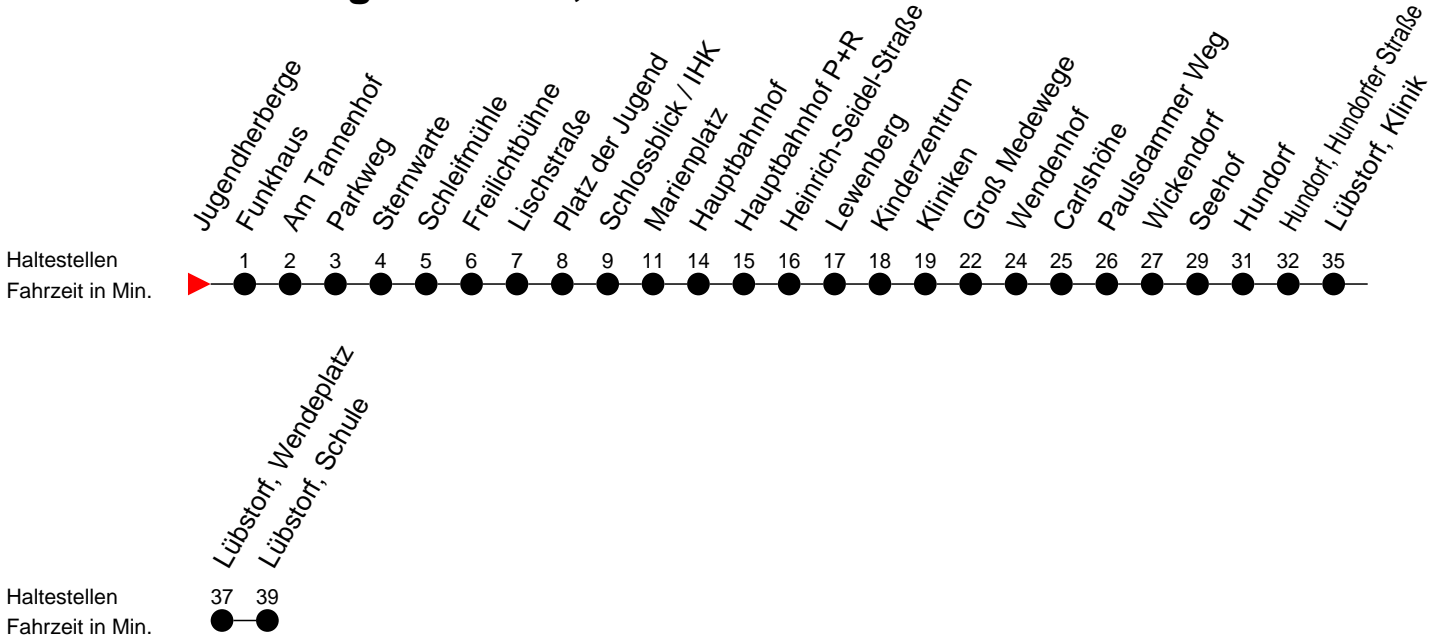

Richtung: Lübstorf, Schule

Montag bis Freitag (NICHT am 24. und 31. Dezember)

Std.	Minuten
7	26 ^S
13	56 ^S
15	56 ^S

Samstag sowie 24. und 31. Dezember

Std.	Minuten
7	
13	
15	

Sonn- und Feiertag

Std.	Minuten
7	
13	
15	

- P** - fährt nur bis Hauptbahnhof P+R
- S** - verkehrt nur während der Schulzeit