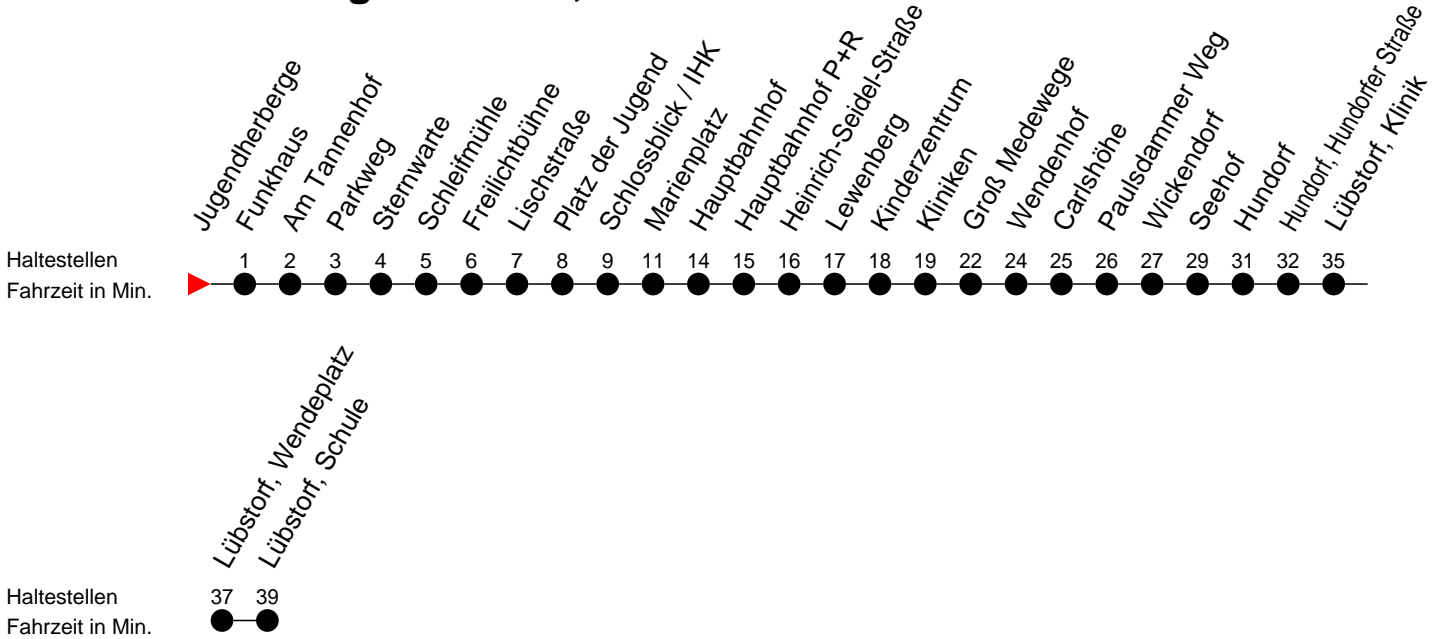

Richtung: Lübstorf, Schule

Montag bis Freitag (NICHT am 24. und 31. Dezember 2020)

Std.	Minuten
7	26 <sup>S</sup>
13	56 <sup>S</sup>
15	56 <sup>S</sup>

Samstag sowie 24. und 31. Dezember 2020

Std.	Minuten
7	
13	
15	

Sonn- und Feiertag

Std.	Minuten
7	
13	
15	

- P** - fährt nur bis Hauptbahnhof P+R
- S** - verkehrt nur während der Schulzeit