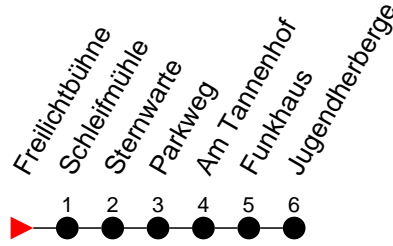

Richtung: Jugendherberge

Haltestellen
Fahrzeit in Min.

Montag bis Freitag

Std.	Minuten
3	
4	
5	29 49
6	24 54
7	18 ^S 24 32 ^S 54
8	24
9	09 54
10	39
11	24
12	09 54
13	39
14	24 54
15	19 ^S 24 54
16	24 54
17	24 54
18	25 55
19	25
20	19
21	09
22	29
23	
0	
1	
2	
3	

S - verkehrt nur während der Schulzeit