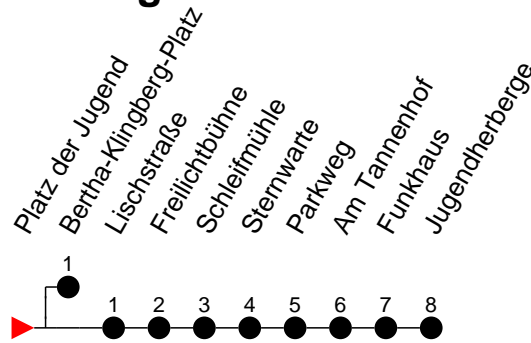

### Richtung: Jugendherberge

Haltestellen  
Fahrzeit in Min.

Montag bis Freitag (NICHT am 24. und 31. Dezember)		Samstag sowie 24. und 31. Dezember		Sonn- und Feiertag	
Std.	Minuten	Std.	Minuten	Std.	Minuten
3		3		3	
4		4		4	
5	17 47	5		5	
6	22 52	6	56	6	56
7	16 <sup>S</sup> 22 30 <sup>S</sup> 52	7		7	
8	22	8	26 53	8	26 53
9	22	9	51	9	56
10	07 52	10	41	10	41
11	22	11	21	11	21
12	07 52	12	01 41	12	01 41
13	31 37	13	21	13	21
14	22 52	14	01 41	14	01 41
15	17 <sup>S</sup> 22 52	15	21	15	21
16	22 52	16	01 41	16	01 41
17	22 52	17		17	
18	23 53	18	01	18	01
19	23	19	21	19	21
20	17 57	20	57	20	57
21	09 <sup>K</sup>	21	09 <sup>K</sup>	21	09 <sup>K</sup>
22	17 29 <sup>K</sup>	22	17 29 <sup>K</sup>	22	17 29 <sup>K</sup>
23		23		23	
0		0		0	
1		1		1	
2		2		2	
3		3		3	

**(K)** - fährt nur bis Bertha-Klingberg-Platz  
**(S)** - verkehrt nur während der Schulzeit