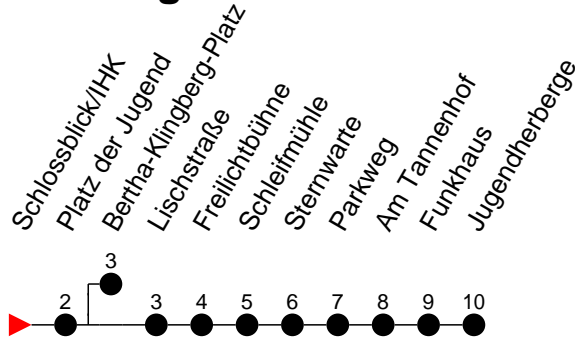

## Richtung: Jugendherberge

Haltestellen  
Fahrzeit in Min.

### Sonn- und Feiertag

Std.	Minuten
3	
4	
5	
6	55
7	
8	25 55
9	55
10	39
11	19 59
12	39
13	19 59
14	39
15	19 59
16	39
17	59
18	
19	19
20	
21	05 07 <sup>K</sup>
22	25
23	
0	
1	
2	
3	

- K** - fährt nur bis Bertha-Klingberg-Platz
- S** - verkehrt nur während der Schulzeit