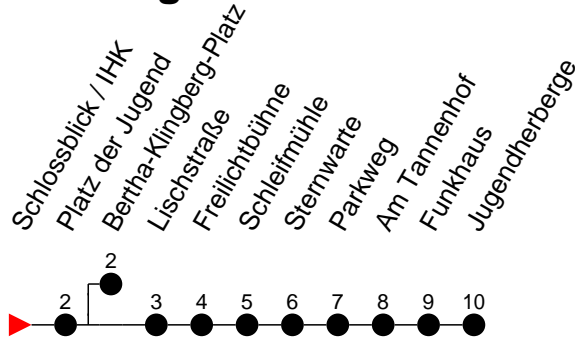

Richtung: Jugendherberge

Haltestellen
Fahrzeit in Min.

Montag bis Freitag

Std.	Minuten
3	
4	
5	15 45
6	20 50
7	14 ^S 20 28 ^S 50
8	20
9	20
10	05 50
11	20
12	05 50
13	29 35
14	20 50
15	15 ^S 20 50
16	20 50
17	20 50
18	21 51
19	21
20	15 55
21	07 ^K
22	15 27 ^K
23	
0	
1	
2	
3	

^K - fährt nur bis Bertha-Klingberg-Platz
^S - verkehrt nur während der Schulzeit